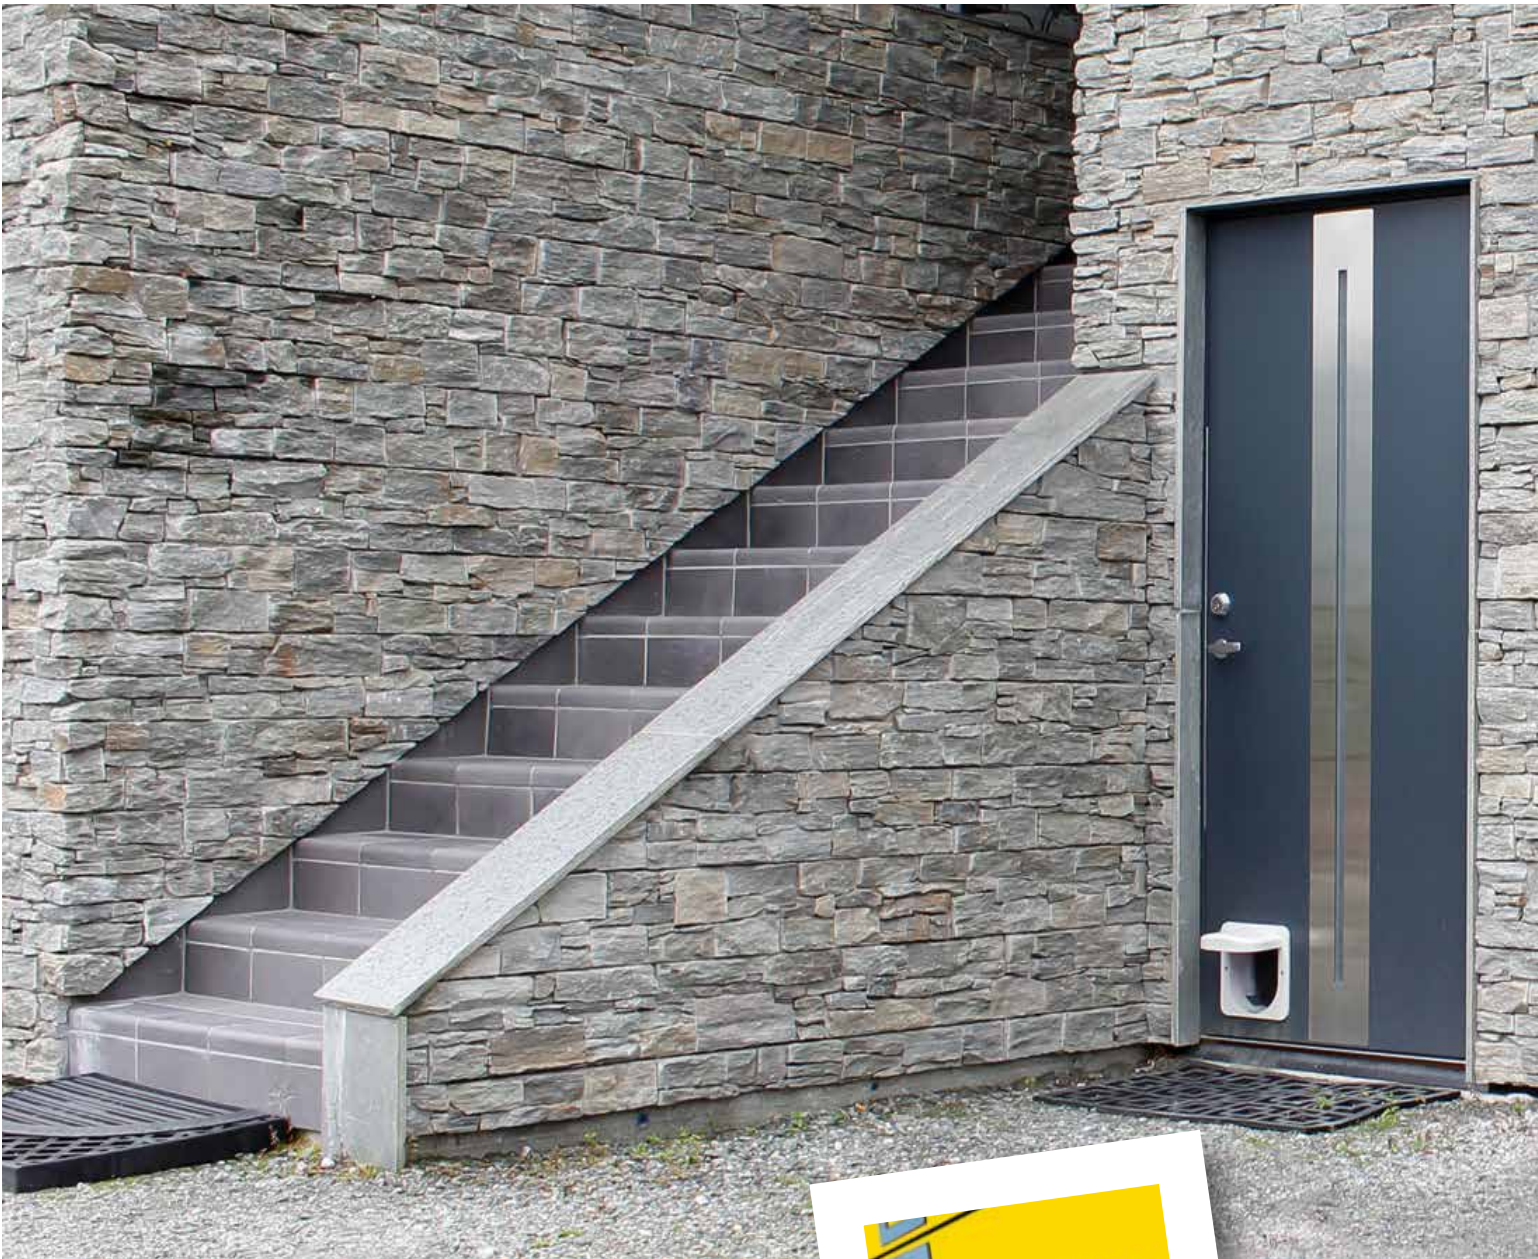

Apliques Decorativos