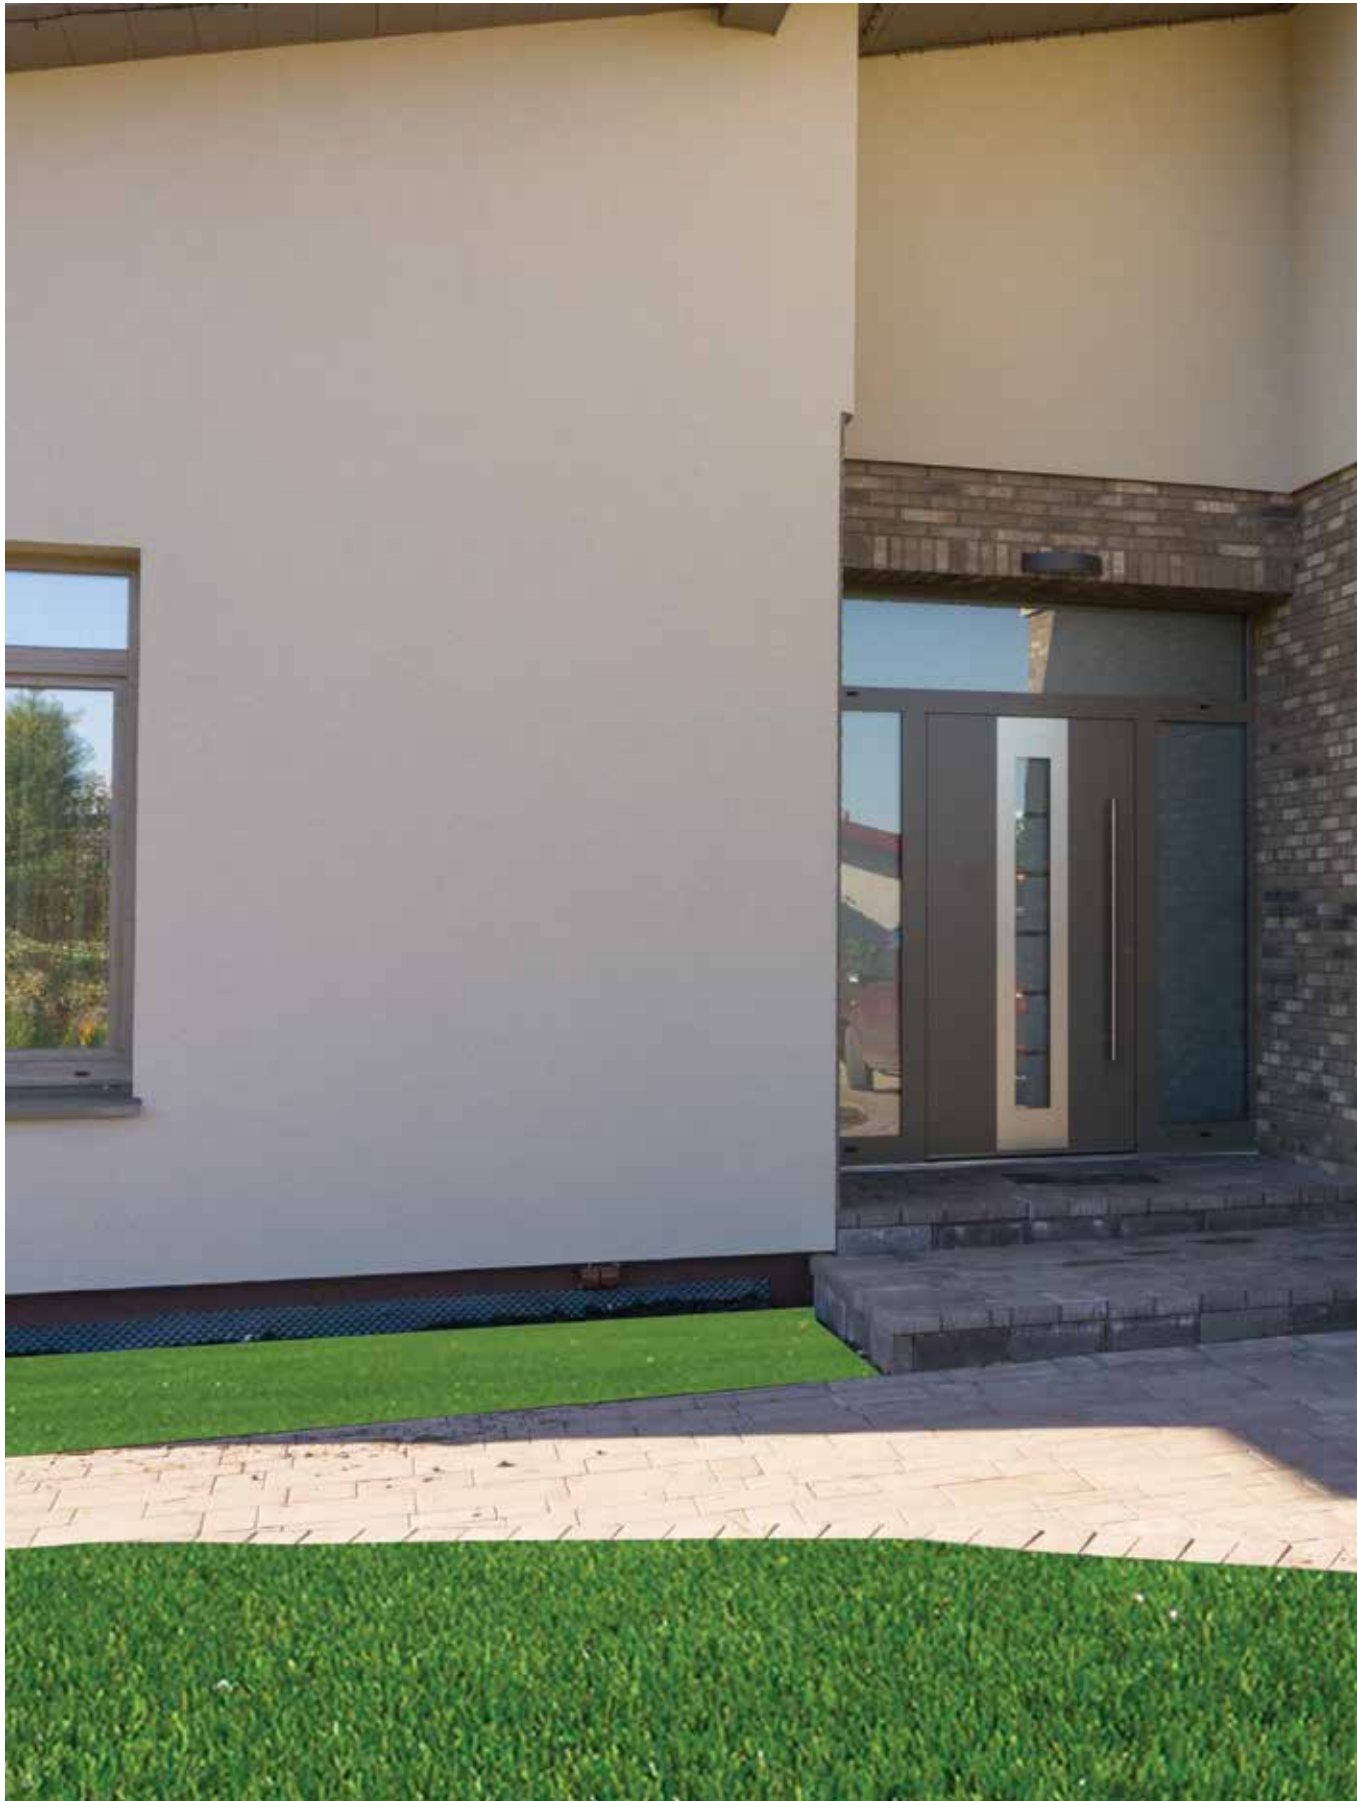

Herraje Tipo R40 UM/ SM/ TM, TL STD/ LHR FM/ LHR RM