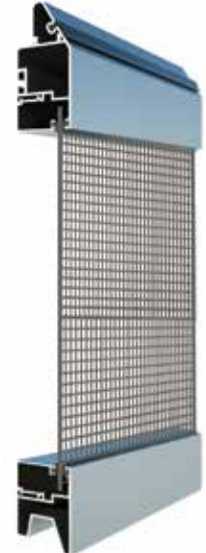

transparente

mate

'escarchado'

tintado

acero perforado

Ventanas de acero inoxidable

El uso de ventanas de acero inoxidable de nuestra gama de diseños de acero inoxidable le dará a su puerta de garaje un aspecto contemporáneo y único. Utiliza nuestros diseños recomendados o crea los tuyos propios.