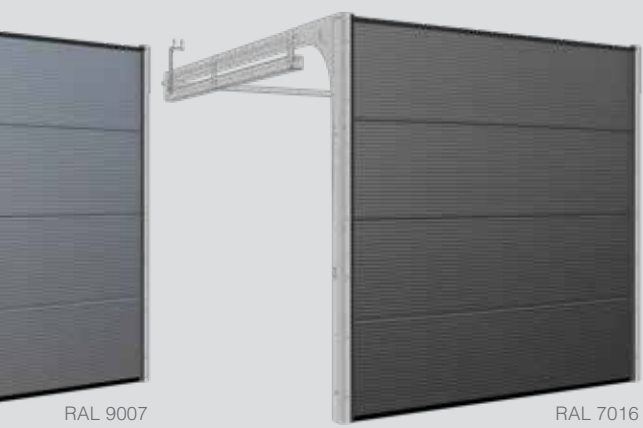

RAL 9007

RAL 7016

Herraje Tipo R40 UM/ SM/ TM, TL STD/ LHR FM/ LHR RM

La resistencia de esta puerta de diseño moderno reside en su excepcional superficie lisa, que se agita ligeramente cada 10 mm. Estos paneles únicos se pueden combinar con ventanas de acero inoxidable para una apariencia creativa y práctica. Las puertas de microláminas vienen en RAL 9016 blanco estándar o pintadas en cualquier color RAL. El acabado metálico de la puerta de Microláminas crea un efecto impresionante.