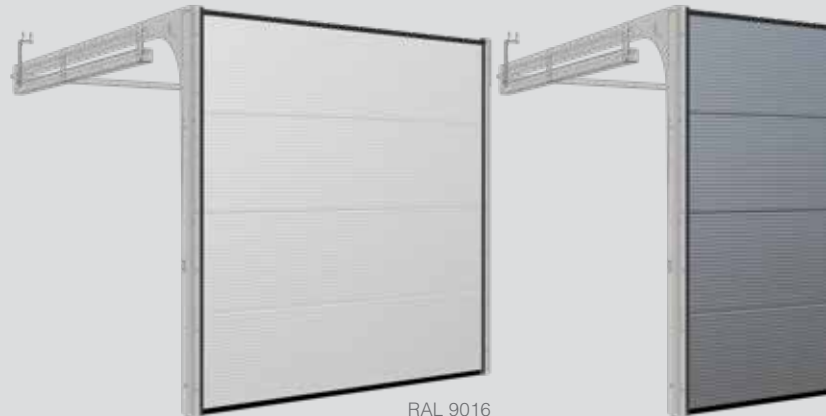

3D Gris

3D Blanco

Linea

Herraje Tipo R40 UM/ SM/ TM, TL STD/ LHR FM/ LHR RM

Macroláminas & Microláminas

La superficie de la puerta de macroláminas viene con relieve en estuco y en forma de ondas suaves cada 10 mm. Una atractiva puerta de estilo moderno, adecuada tanto para viviendas residenciales como comercios. Las puertas Macroláminas vienen en RAL 9007 estándar o en cualquier otro color RAL.