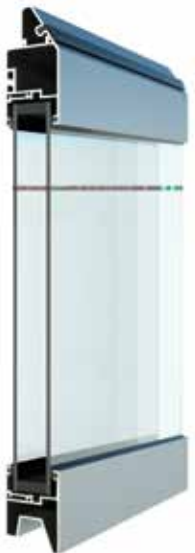

Paneles de Vista Completa

Los paneles de visión completa se pueden recubrir en cualquier color RAL o en acabado Roble Dorado.

Las ventanas en acrílico con doble acristalamiento vienen en un acabado transparente, mate, "escarchado" o teñido y acero perforado.

transparente