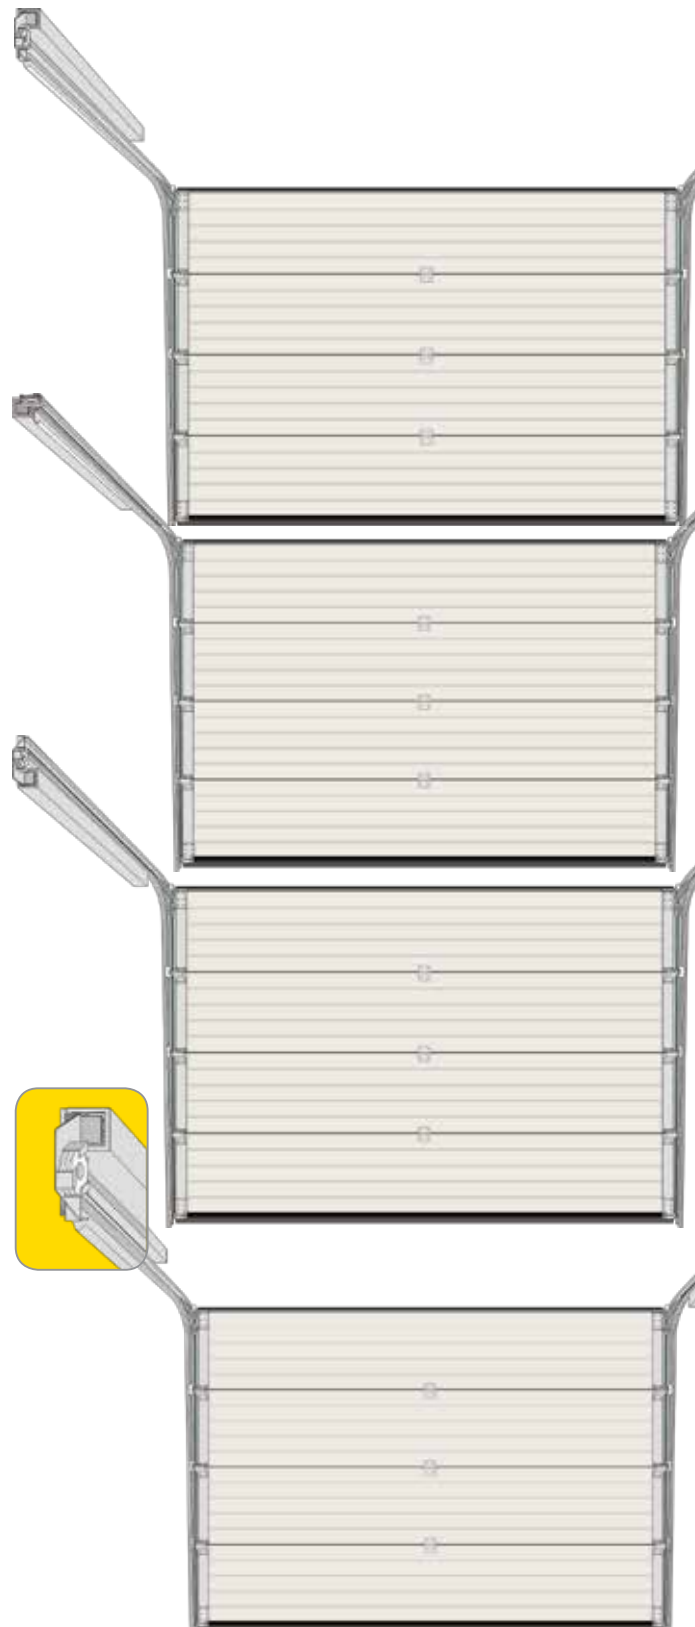

R40-TM

R40-SM

R40-UM

R40-Mix

El sistema de resortes de tensión se puede instalar en los laterales, en la parte superior o debajo de los rieles. El sistema de 4 resortes garantiza un funcionamiento seguro y confiable.