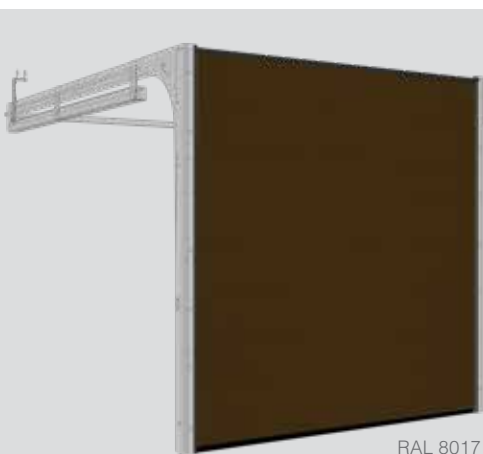

Apariencia y funcionalidad

Líneas rectas y formas cuadradas para una apariencia minimalista y contemporánea o simplemente una solución simple para cerrar su espacio de garaje.

Láminas

Las láminas horizontales de 10 cm dan a esta puerta un aspecto ligero y robusto. Esta es una puerta contemporánea que se ve bien en cualquier entorno arquitectónico. Las puertas de diseño acanalado a menudo se combinan con paneles de aluminio de visión completa disponibles en cualquier color RAL y también con un acabado en roble dorado. Las puertas de estilo de madera laminadas vienen con una superficie incrustada de madera. Las puertas de apariencia de madera pueden tener un acabado natural de roble dorado, roble viejo, roble oscuro o palisandro. Los paneles de diseño de láminas son ideales para puertas de tamaño extra, ya que pueden tener hasta 10 metros de ancho.

Otros colores similares a la paleta RAL

granomadera

estuco

RAL 9016

RAL 8017

Herraje Tipo R40 UM/ SM/ TM, TL STD/ LHR FM/ LHR RM

Láminas Medianas

Las puertas de diseño a láminas de tamaño mediano, acanaladas en el centro de cada panel, dan la impresión de tablas de madera maciza. Este es un diseño popular en toda Europa. Los paneles están disponibles en grano de madera, estuco y superficies lisas en blanco estándar RAL 9016 o cualquier otro color RAL. Las puertas de diseño en madera vienen con una superficie lisa y madera natural con apariencia a prueba de rayos UV, roble dorado, roble oscuro, Winchester, caoba (palisandro), roble viejo o roble claro.

Caoba
liso

Winchester
liso

RAL 8017

RAL 6009

RAL 7016

Herraje Tipo R40 UM/ SM/ TM, TL STD/ LHR FM/ LHR RM

A nivel

La puerta de diseño nivelado con sus superficies lisas, en relieve de madera o estuco, combina perfectamente con las casas antiguas y modernas. El aspecto es sutil y discreto, especialmente cuando se combina con ventanas de acero inoxidable. Las puertas de diseño empotrado están disponibles en blanco RAL 9016 estándar o en cualquier color RAL.