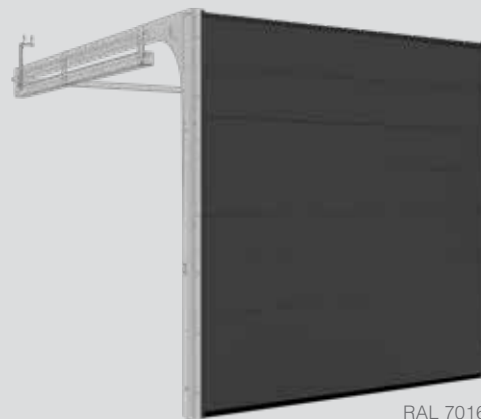

Caoba
liso

Winchester
liso

RAL 8017

RAL 6009

RAL 7016

Herraje Tipo R40 UM/ SM/ TM, TL STD/ LHR FM/ LHR RM

A nivel

La puerta de diseño nivelado con sus superficies lisas, en relieve de madera o estuco, combina perfectamente con las casas antiguas y modernas. El aspecto es sutil y discreto, especialmente cuando se combina con ventanas de acero inoxidable. Las puertas de diseño empotrado están disponibles en blanco RAL 9016 estándar o en cualquier color RAL.