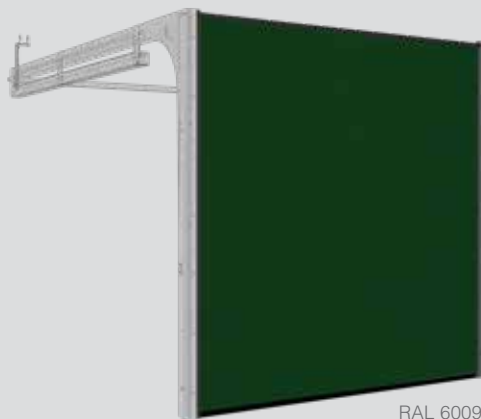

Apariencia y funcionalidad

Líneas rectas y formas cuadradas para una apariencia minimalista y contemporánea o simplemente una solución simple para cerrar su espacio de garaje.

Láminas

Las láminas horizontales de 10 cm dan a esta puerta un aspecto ligero y robusto. Esta es una puerta contemporánea que se ve bien en cualquier entorno arquitectónico. Las puertas de diseño acanalado a menudo se combinan con paneles de aluminio de visión completa disponibles en cualquier color RAL y también con un acabado en roble dorado. Las puertas de estilo de madera laminadas vienen con una superficie incrustada de madera. Las puertas de apariencia de madera pueden tener un acabado natural de roble dorado, roble viejo, roble oscuro o palisandro. Los paneles de diseño de láminas son ideales para puertas de tamaño extra, ya que pueden tener hasta 10 metros de ancho.

Otros colores similares a la paleta RAL

granomadera

estuco

RAL 9016

RAL 8017

Herraje Tipo R40 UM/ SM/ TM, TL STD/ LHR FM/ LHR RM

Láminas Medianas

Las puertas de diseño a láminas de tamaño mediano, acanaladas en el centro de cada panel, dan la impresión de tablas de madera maciza. Este es un diseño popular en toda Europa. Los paneles están disponibles en grano de madera, estuco y superficies lisas en blanco estándar RAL 9016 o cualquier otro color RAL. Las puertas de diseño en madera vienen con una superficie lisa y madera natural con apariencia a prueba de rayos UV, roble dorado, roble oscuro, Winchester, caoba (palisandro), roble viejo o roble claro.

Caoba
liso

Winchester
liso

RAL 8017

RAL 6009

RAL 7016

Herraje Tipo R40 UM/ SM/ TM, TL STD/ LHR FM/ LHR RM

A nivel

La puerta de diseño nivelado con sus superficies lisas, en relieve de madera o estuco, combina perfectamente con las casas antiguas y modernas. El aspecto es sutil y discreto, especialmente cuando se combina con ventanas de acero inoxidable. Las puertas de diseño empotrado están disponibles en blanco RAL 9016 estándar o en cualquier color RAL.