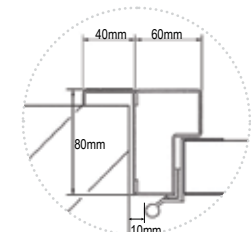

Dimensiones del Marco