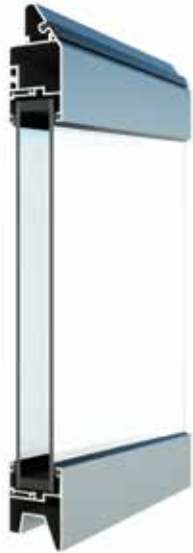

Paneles de Vista Completa

Los paneles de visión completa se pueden recubrir en cualquier color RAL o en acabado Roble Dorado.

Las ventanas en acrílico con doble acristalamiento vienen en un acabado transparente, mate, "escarchado" o teñido y acero perforado.

mate