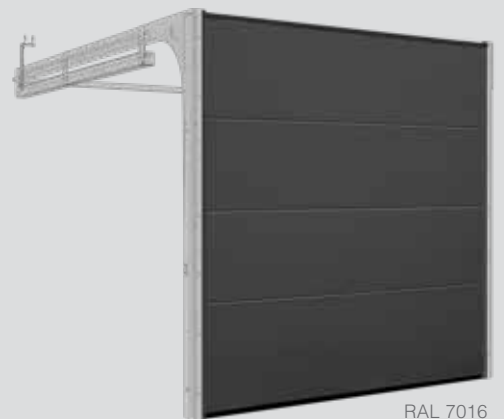

Otros colores similares a la paleta RAL

granomadera

estuco

RAL 9016

RAL 7016

Herraje Tipo R40 UM/ SM/ TM, TL STD/ LHR FM/ LHR RM

Georgiano (Cassette)

Esta puerta tiene elegantes paneles rectangulares de estilo georgiano bellamente esculpidos con líneas nítidas y detalles en la superficie exterior. El diseño georgiano combina perfectamente con el patrimonio y las casas de estilo rural.