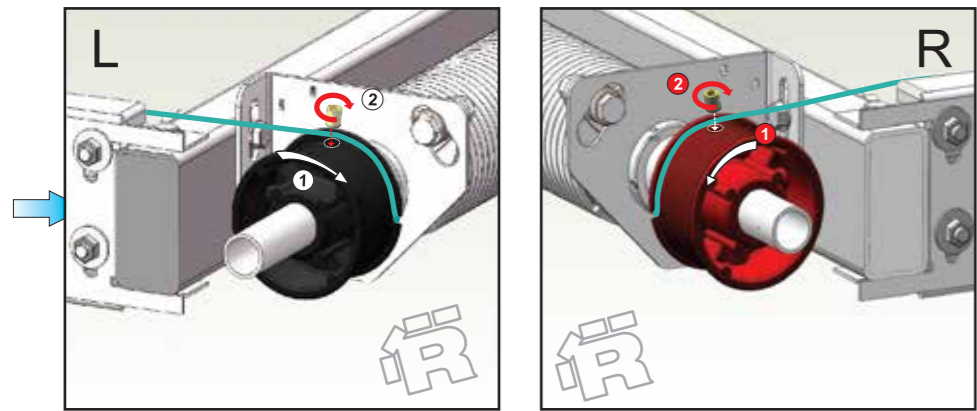

MI-TL-LHR-RM-05

TL  
LHR-RM

INSTALLATION MANUAL  
MONTAGEANLEITUNG  
MANUALE DI MONTAGGIO  
MONTERING SANVISNING

MONTAGE ANVISNING  
MONTAGE VEJLEDNING  
ИНСТРУКЦИЯ ПО МОНТАЖУ  
INSTRUKCJA MONTOWANIA

MONTĀŽAS INSTRUKCIJA  
MONTAVIMO INSTRUKCIJA  
MONTAGEHANDLEIDIG  
ASENNUSOHJEET

Type  
Width (mm)  
Height (mm)  
Weight (kg)  
Springs Type  
Spring turns  
Springs

XX