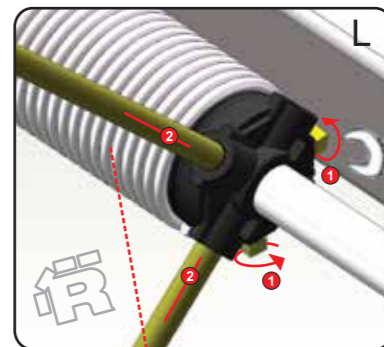

MI-TL-LHR-RM-05

TL  
LHR-RM

INSTALLATION MANUAL  
MONTAGEANLEITUNG  
MANUALE DI MONTAGGIO  
MONTERING SANVISNING

MONTAGE ANVISNING  
MONTAGE VEJLEDNING  
ИНСТРУКЦИЯ ПО МОНТАЖУ  
INSTRUKCJA MONTOWANIA

MONTĀŽAS INSTRUKCIJA  
MONTAVIMO INSTRUKCIJA  
MONTAGEHANDLEIDIG  
ASENNUSOHJEET

Type  
Width (mm)  
Height (mm)  
Weight (kg)  
Springs Type  
Spring turns  
Springs

XX