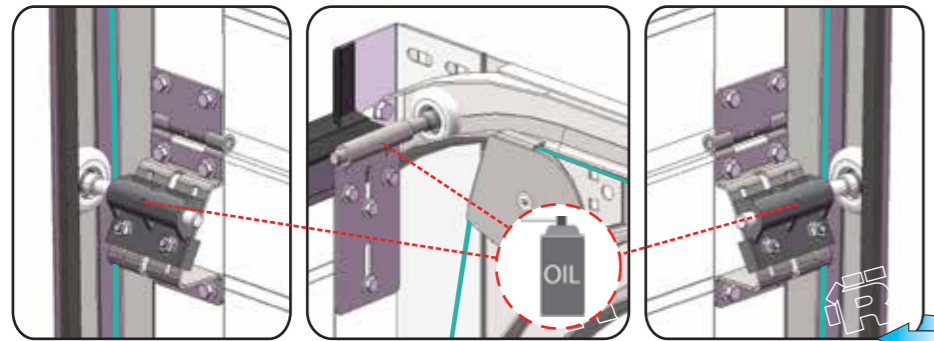

MI-TL-LHR-RM-05

TL  
LHR-RM

INSTALLATION MANUAL  
MONTAGEANLEITUNG  
MANUALE DI MONTAGGIO  
MONTERING SANVISNING

MONTAGE ANVISNING  
MONTAGE VEJLEDNING  
ИНСТРУКЦИЯ ПО МОНТАЖУ  
INSTRUKCJA MONTOWANIA

MONTĀŽAS INSTRUKCIJA  
MONTAVIMO INSTRUKCIJA  
MONTAGEHANDLEIDIG  
ASENNUSOHJEET

Type  
Width (mm)  
Height (mm)  
Weight (kg)  
Springs Type  
Spring turns  
Springs

XX