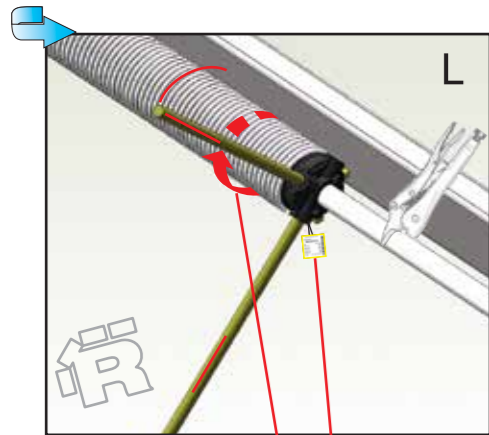

MI-TL-LHR-RM-05

TL  
LHR-RM

INSTALLATION MANUAL  
MONTAGEANLEITUNG  
MANUALE DI MONTAGGIO  
MONTERING SANVISNING

MONTAGE ANVISNING  
MONTAGE VEJLEDNING  
ИНСТРУКЦИЯ ПО МОНТАЖУ  
INSTRUKCJA MONTOWANIA

MONTĀŽAS INSTRUKCIJA  
MONTAVIMO INSTRUKCIJA  
MONTAGEHANDLEIDIG  
ASENNUSOHJEET

Type  
Width (mm)  
Height (mm)  
Weight (kg)  
Springs Type  
Spring turns  
Springs

XX