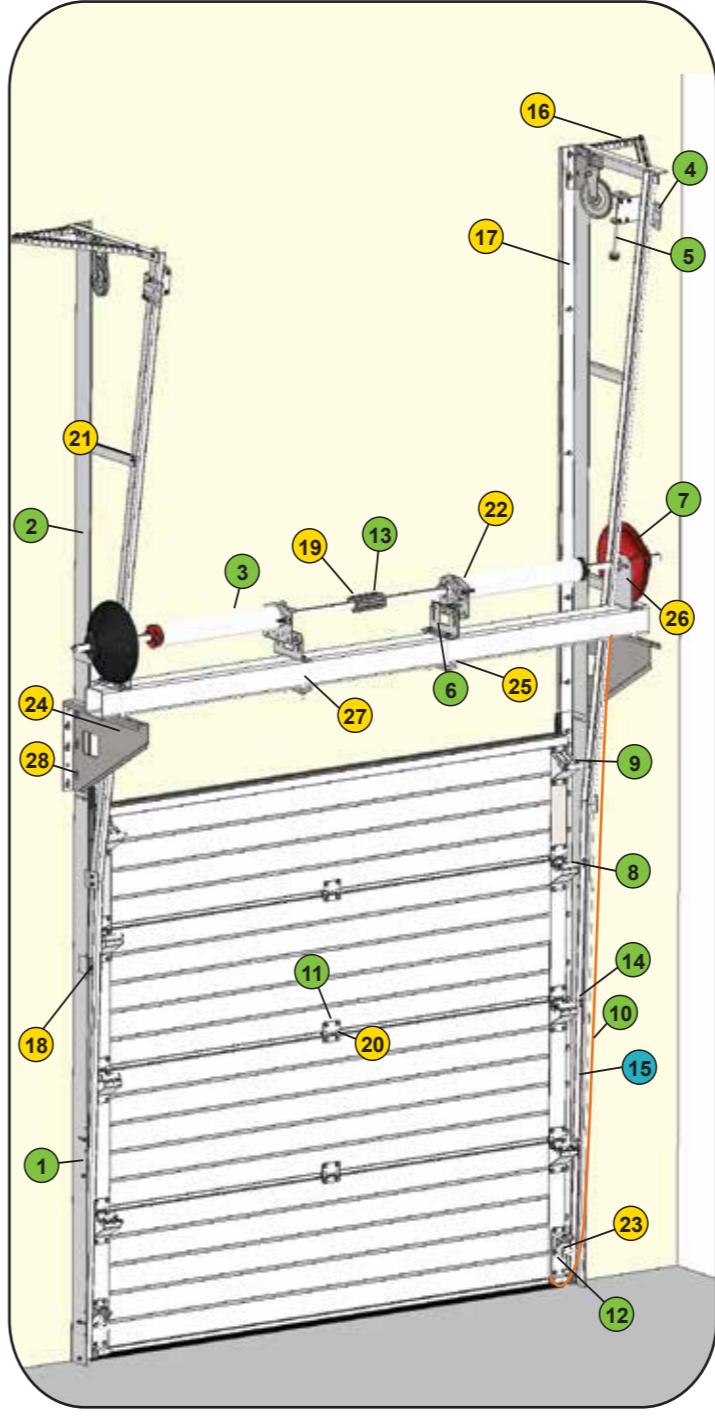

MI-TLP-VL-MM-2

TLP  
VL-MM-2

INSTALLATION MANUAL  
MONTAGEANLEITUNG  
MANUALE DI MONTAGGIO  
MONTERING SANVISNING

MONTAGE ANVISNING  
MONTAGE VEJLEDNING  
ИНСТРУКЦИЯ ПО МОНТАЖУ  
INSTRUKCJA MONTOWANIA

MONTĀŽAS INSTRUKCIJA  
MONTAVIMO INSTRUKCIJA  
MONTAGEHANDLEIDIG  
ASENNUSOHJEET

SECTIONAL DOORS | TORE | VARTAI | PORTE | BRAMY | DEUREN | VARTI | PORTA | SECTIONAL DOORS | TORE | VARTAI | PORTE | BRAMY | DEUREN | VARTI | PORTA