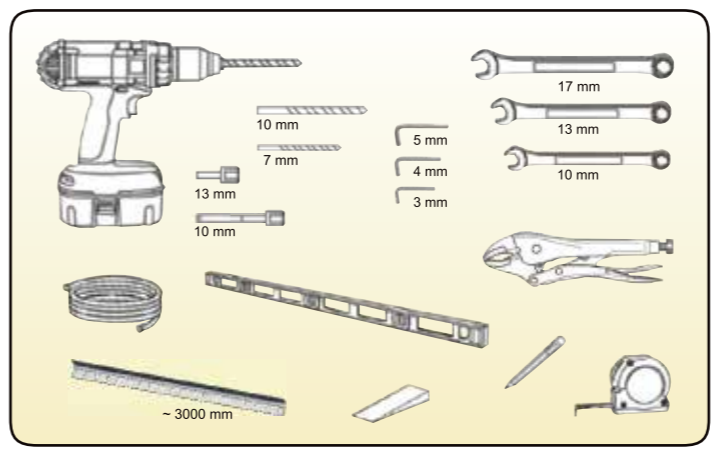

MI-TLP-VL-MM-2

TLP  
VL-MM-2

INSTALLATION MANUAL  
MONTAGEANLEITUNG  
MANUALE DI MONTAGGIO  
MONTERING SANVISNING

MONTAGE ANVISNING  
MONTAGE VEJLEDNING  
ИНСТРУКЦИЯ ПО МОНТАЖУ  
INSTRUKCJA MONTOWANIA

MONTĀŽAS INSTRUKCIJA  
MONTAVIMO INSTRUKCIJA  
MONTAGEHANDLEIDIG  
ASENNUSOHJEET

SECTIONAL DOORS | TORE | VARTAI | PORTE | BRAMY | DEUREN | VARTI | PORTA | SECTIONAL DOORS | TORE | VARTAI | PORTE | BRAMY | DEUREN | VARTI | PORTA