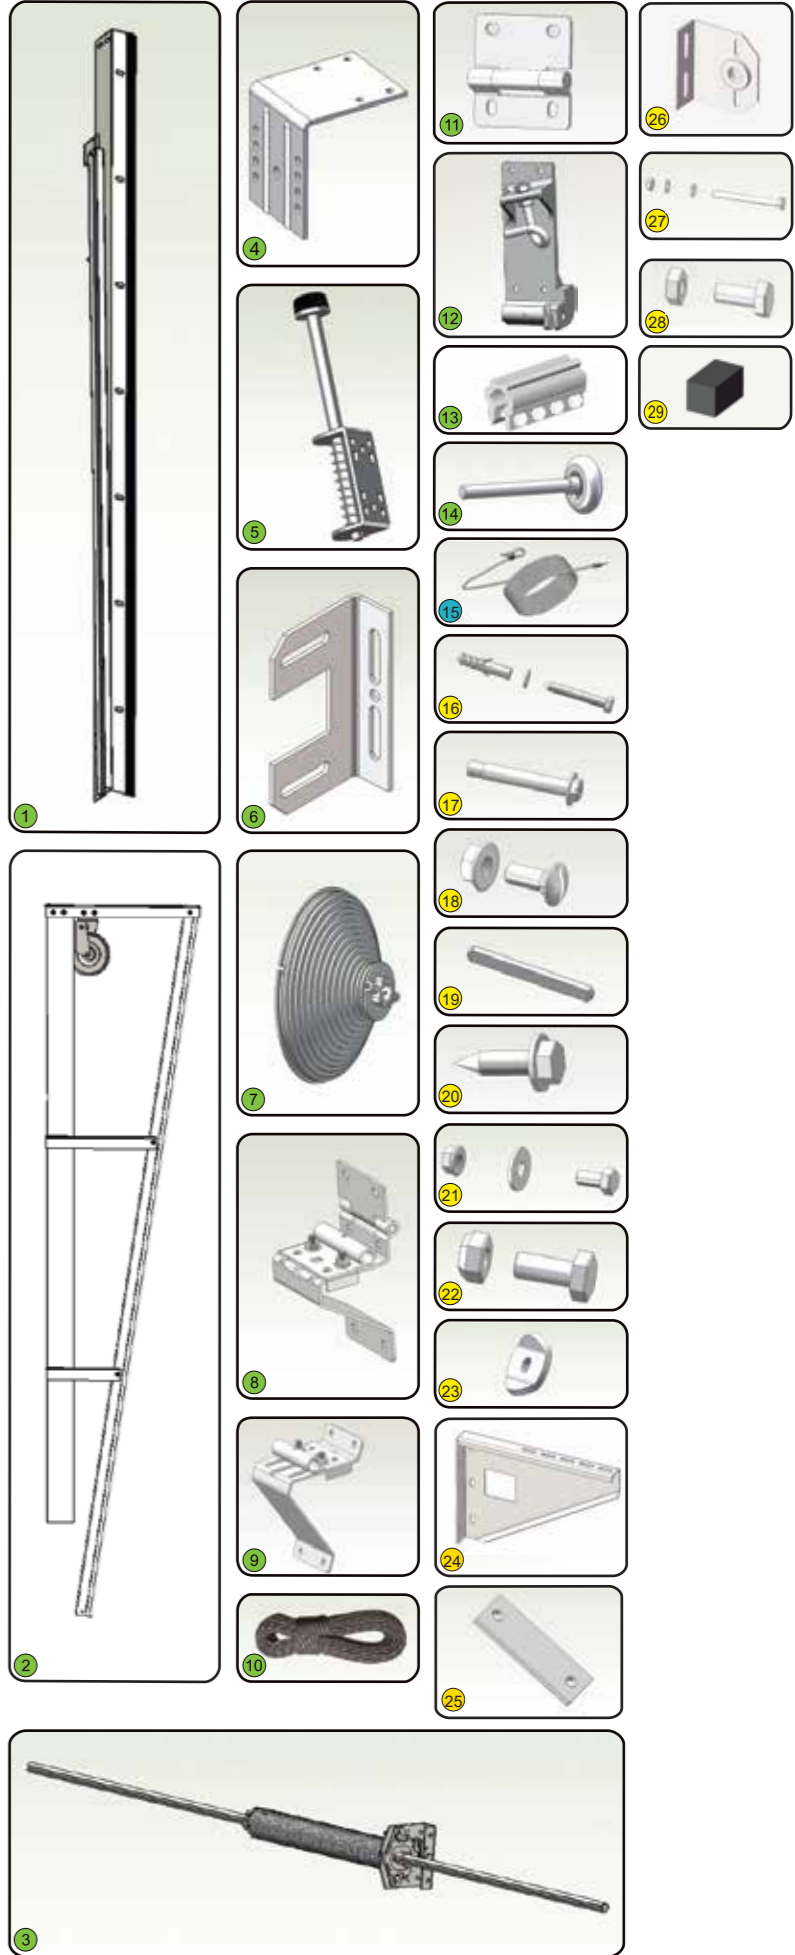

MI-TLP-VL-MM-2

TLP  
VL-MM-2

INSTALLATION MANUAL  
MONTAGEANLEITUNG  
MANUALE DI MONTAGGIO  
MONTERING SANVISNING

MONTAGE ANVISNING  
MONTAGE VEJLEDNING  
ИНСТРУКЦИЯ ПО МОНТАЖУ  
INSTRUKCJA MONTOWANIA

MONTĀŽAS INSTRUKCIJA  
MONTAVIMO INSTRUKCIJA  
MONTAGEHANDLEIDIG  
ASENNUSOHJEET

SECTIONAL DOORS | TORE | VARTAI | PORTE | BRAMY | DEUREN | VARTI | PORTA | SECTIONAL DOORS | TORE | VARTAI | PORTE | BRAMY | DEUREN | VARTI | PORTA