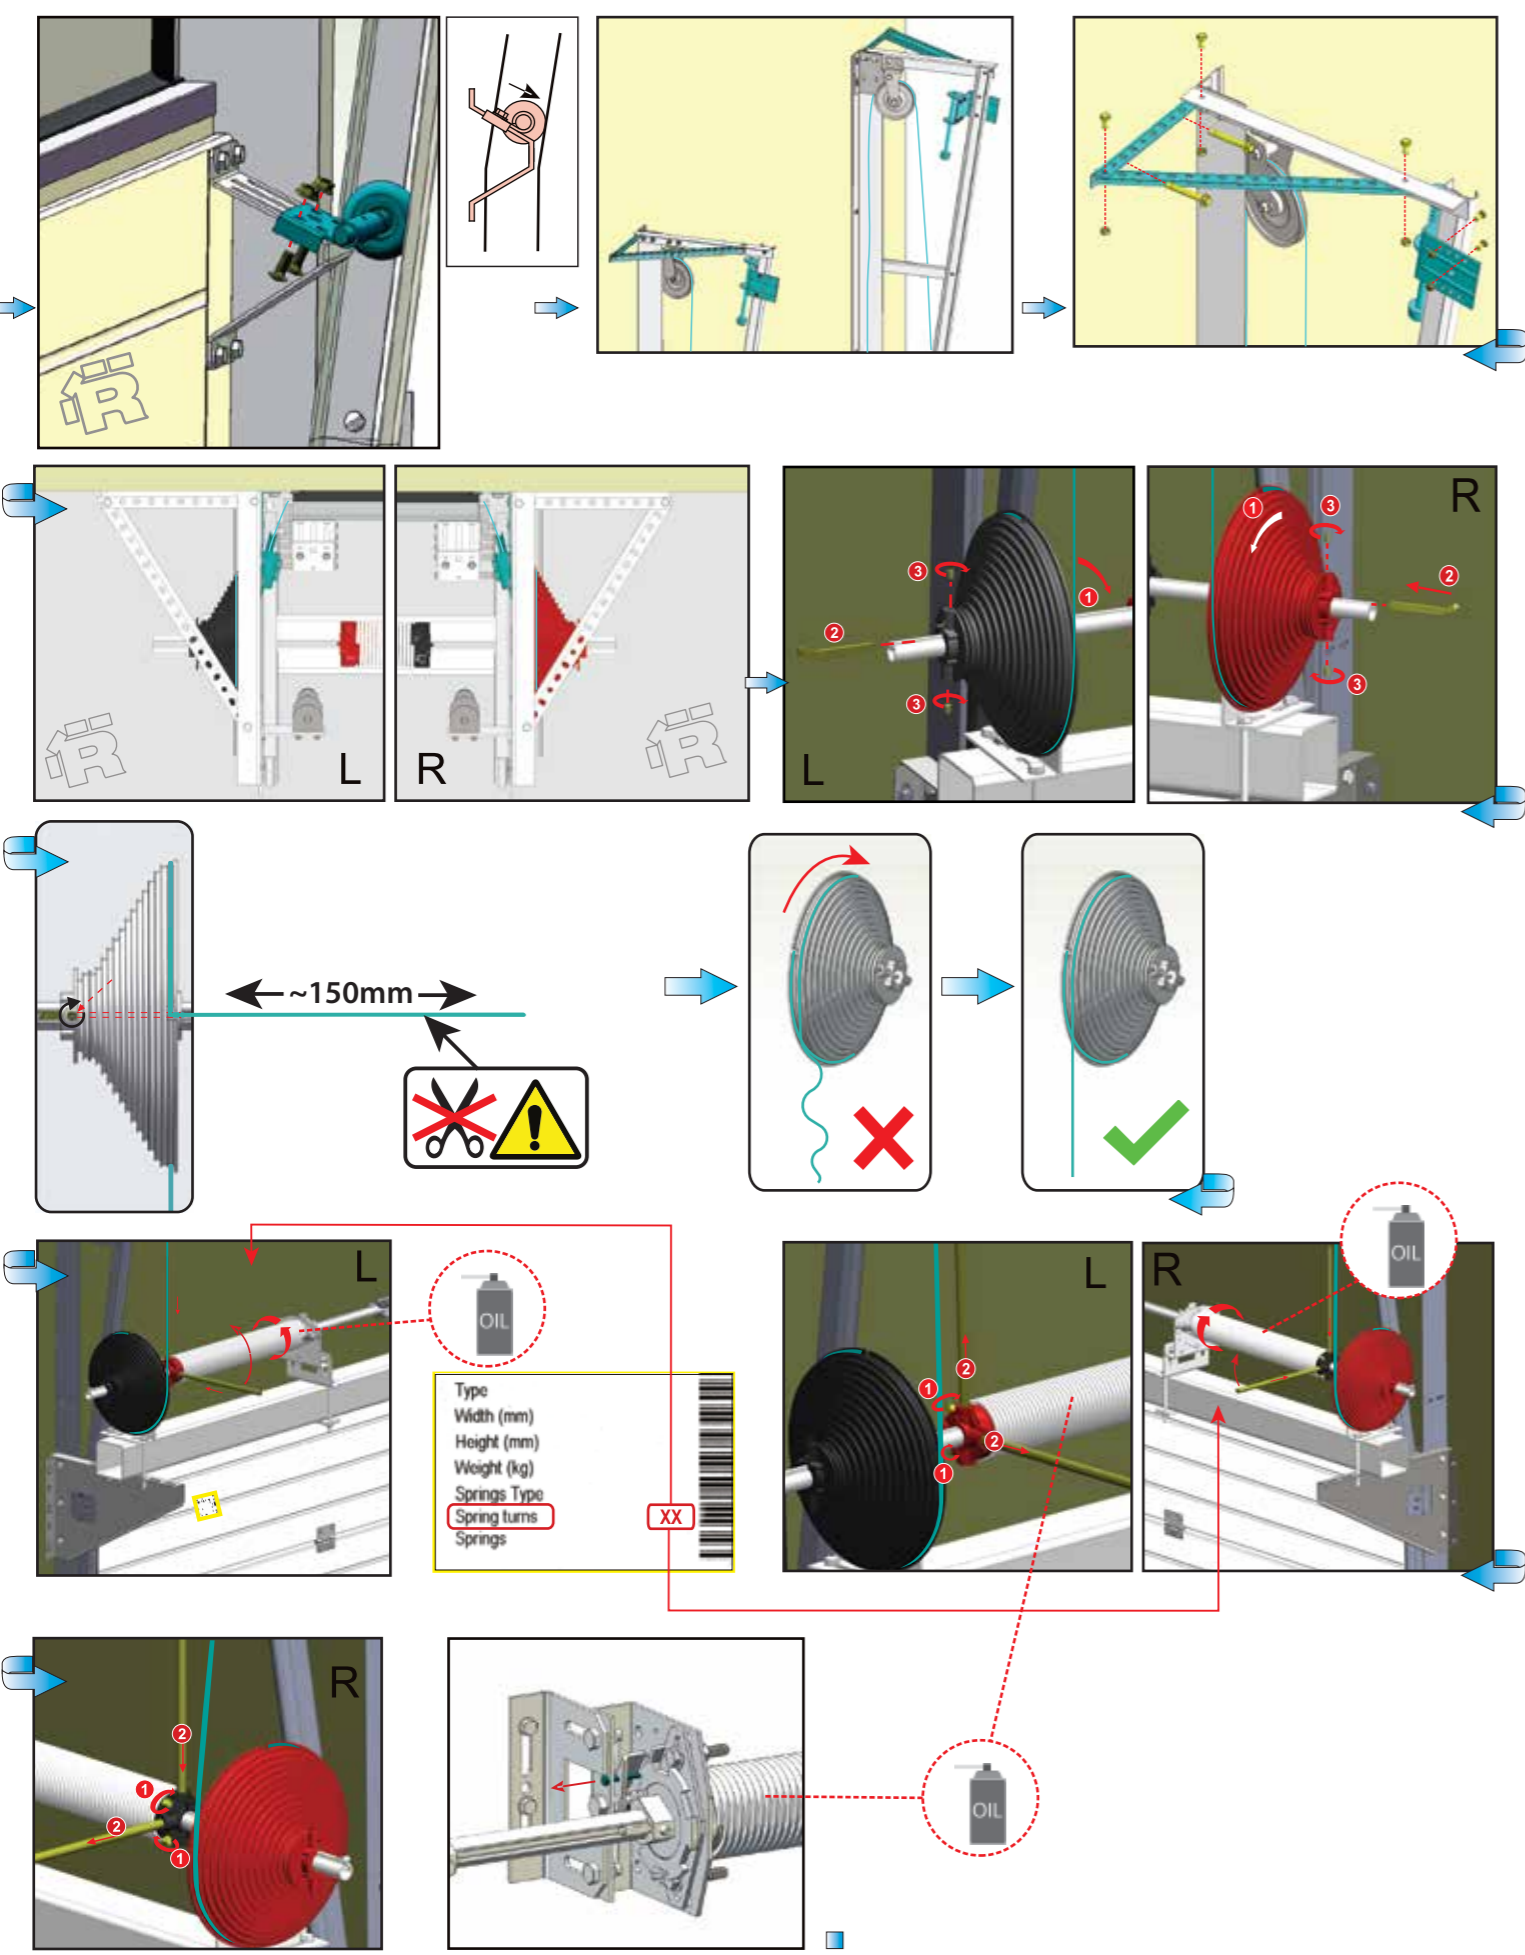

MI-TLP-VL-MM-2

TLP  
VL-MM-2

INSTALLATION MANUAL  
MONTAGEANLEITUNG  
MANUALE DI MONTAGGIO  
MONTERING SANVISNING

MONTAGE ANVISNING  
MONTAGE VEJLEDNING  
ИНСТРУКЦИЯ ПО МОНТАЖУ  
INSTRUKCJA MONTOWANIA

MONTĀŽAS INSTRUKCIJA  
MONTAVIMO INSTRUKCIJA  
MONTAGEHANDLEIDIG  
ASENNUSOHJEET

SECTIONAL DOORS | TORE | VARTAI | PORTE | BRAMY | DEUREN | VARTI | PORTA | SECTIONAL DOORS | TORE | VARTAI | PORTE | BRAMY | DEUREN | VARTI | PORTA