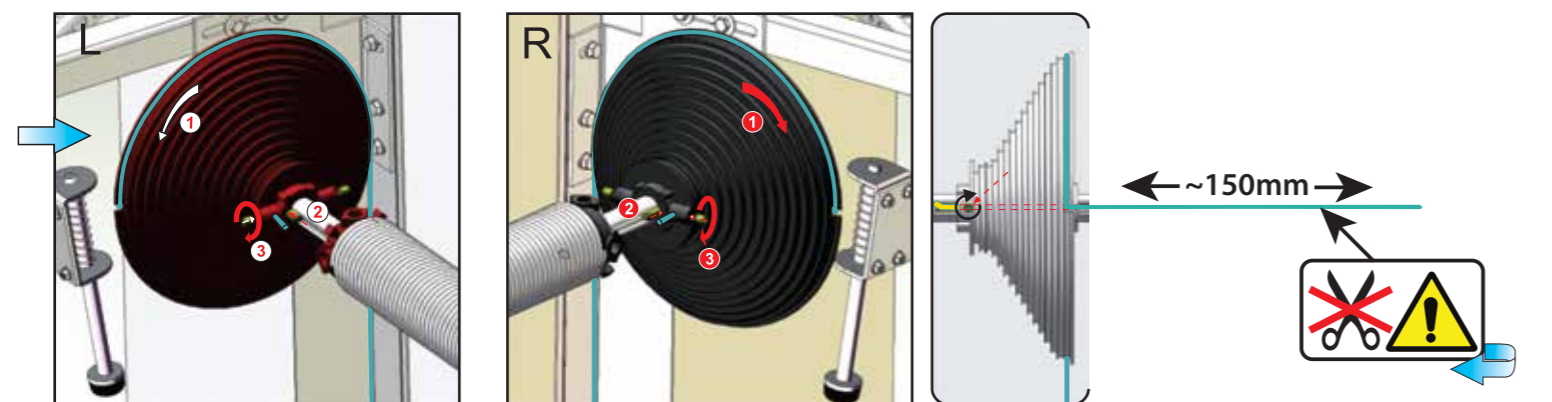

MI-TLP-VL-02

TLP  
VL

INSTALLATION MANUAL  
MONTAGEANLEITUNG  
MANUALE DI MONTAGGIO  
MONTERING SANVISNING

MONTAGE ANVISNING  
MONTAGE VEJLEDNING  
ИНСТРУКЦИЯ ПО МОНТАЖУ  
INSTRUKCJA MONTOWANIA

MONTĀŽAS INSTRUKCIJA  
MONTAVIMO INSTRUKCIJA  
MONTAGEHANDLEIDIG  
ASENNUSOHJEET

Type	
Width (mm)	
Height (mm)	
Weight (kg)	
Springs Type	
Spring turns	XX
Springs	