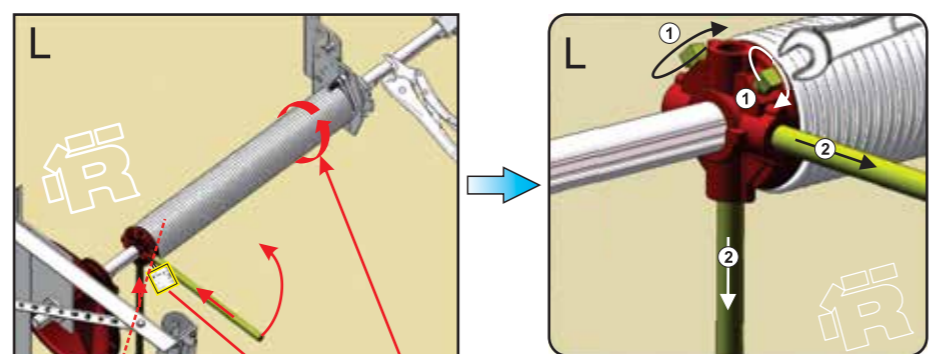

MI-TLP-VL-02

TLP  
VL

INSTALLATION MANUAL  
MONTAGEANLEITUNG  
MANUALE DI MONTAGGIO  
MONTERING SANVISNING

MONTAGE ANVISNING  
MONTAGE VEJLEDNING  
ИНСТРУКЦИЯ ПО МОНТАЖУ  
INSTRUKCJA MONTOWANIA

MONTĀŽAS INSTRUKCIJA  
MONTAVIMO INSTRUKCIJA  
MONTAGEHANDLEIDIG  
ASENNUSOHJEET

Type	
Width (mm)	
Height (mm)	
Weight (kg)	
Springs Type	
Spring turns	XX
Springs	