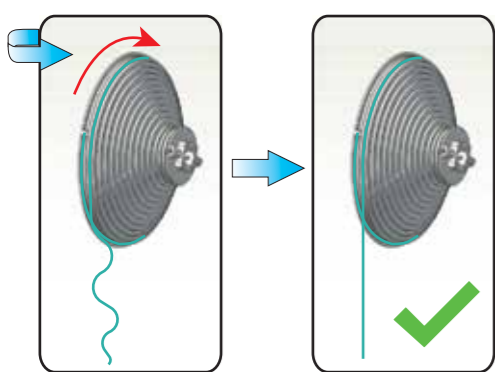

MI-TLP-VL-02

TLP  
VL

INSTALLATION MANUAL  
MONTAGEANLEITUNG  
MANUALE DI MONTAGGIO  
MONTERING SANVISNING

MONTAGE ANVISNING  
MONTAGE VEJLEDNING  
ИНСТРУКЦИЯ ПО МОНТАЖУ  
INSTRUKCJA MONTOWANIA

MONTĀŽAS INSTRUKCIJA  
MONTAVIMO INSTRUKCIJA  
MONTAGEHANDLEIDIG  
ASENNUSOHJEET

Type	
Width (mm)	
Height (mm)	
Weight (kg)	
Springs Type	
Spring turns	XX
Springs	