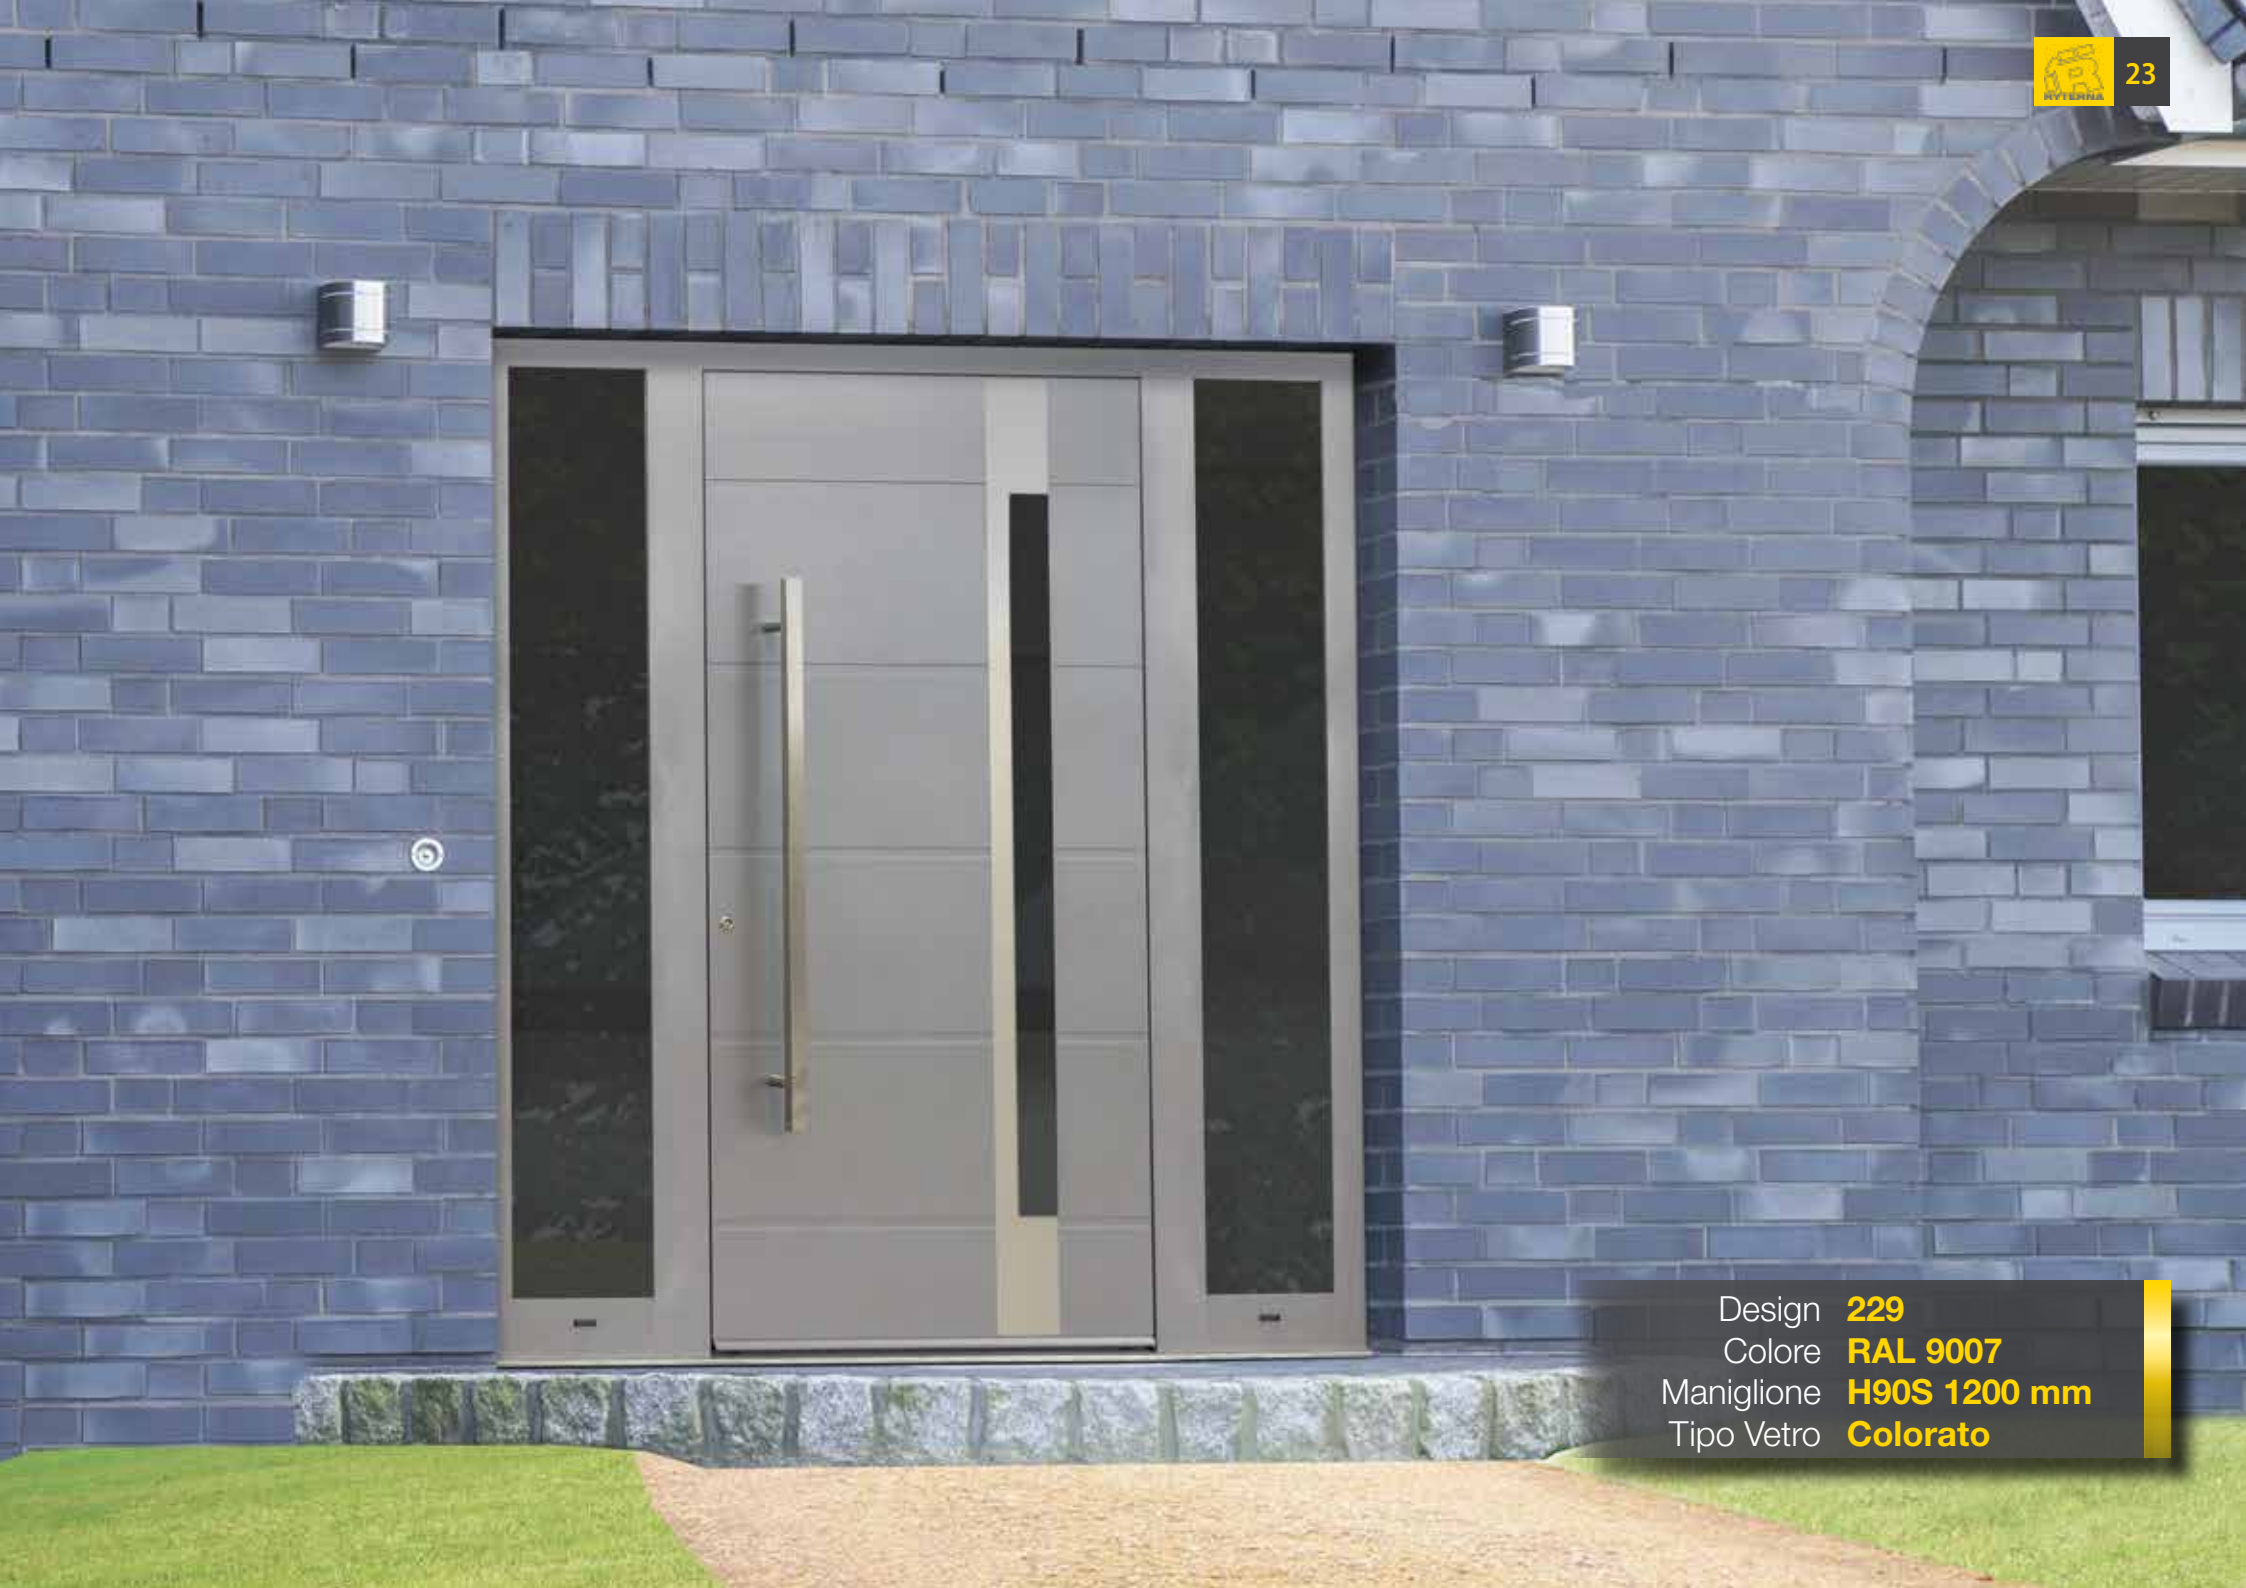

Design **216**  
Colore **RAL 7032, RAL 7012**  
Maniglione **H45R 1200 mm**

Design **229**  
Colore **RAL 9007**  
Maniglione **H90S 1200 mm**  
Tipo Vetro **Colorato**

Design **Personalizzato**  
Colore **RAL 9002**  
Maniglione **H90S 1200 mm**  
Tipo Vetro **Colorato**