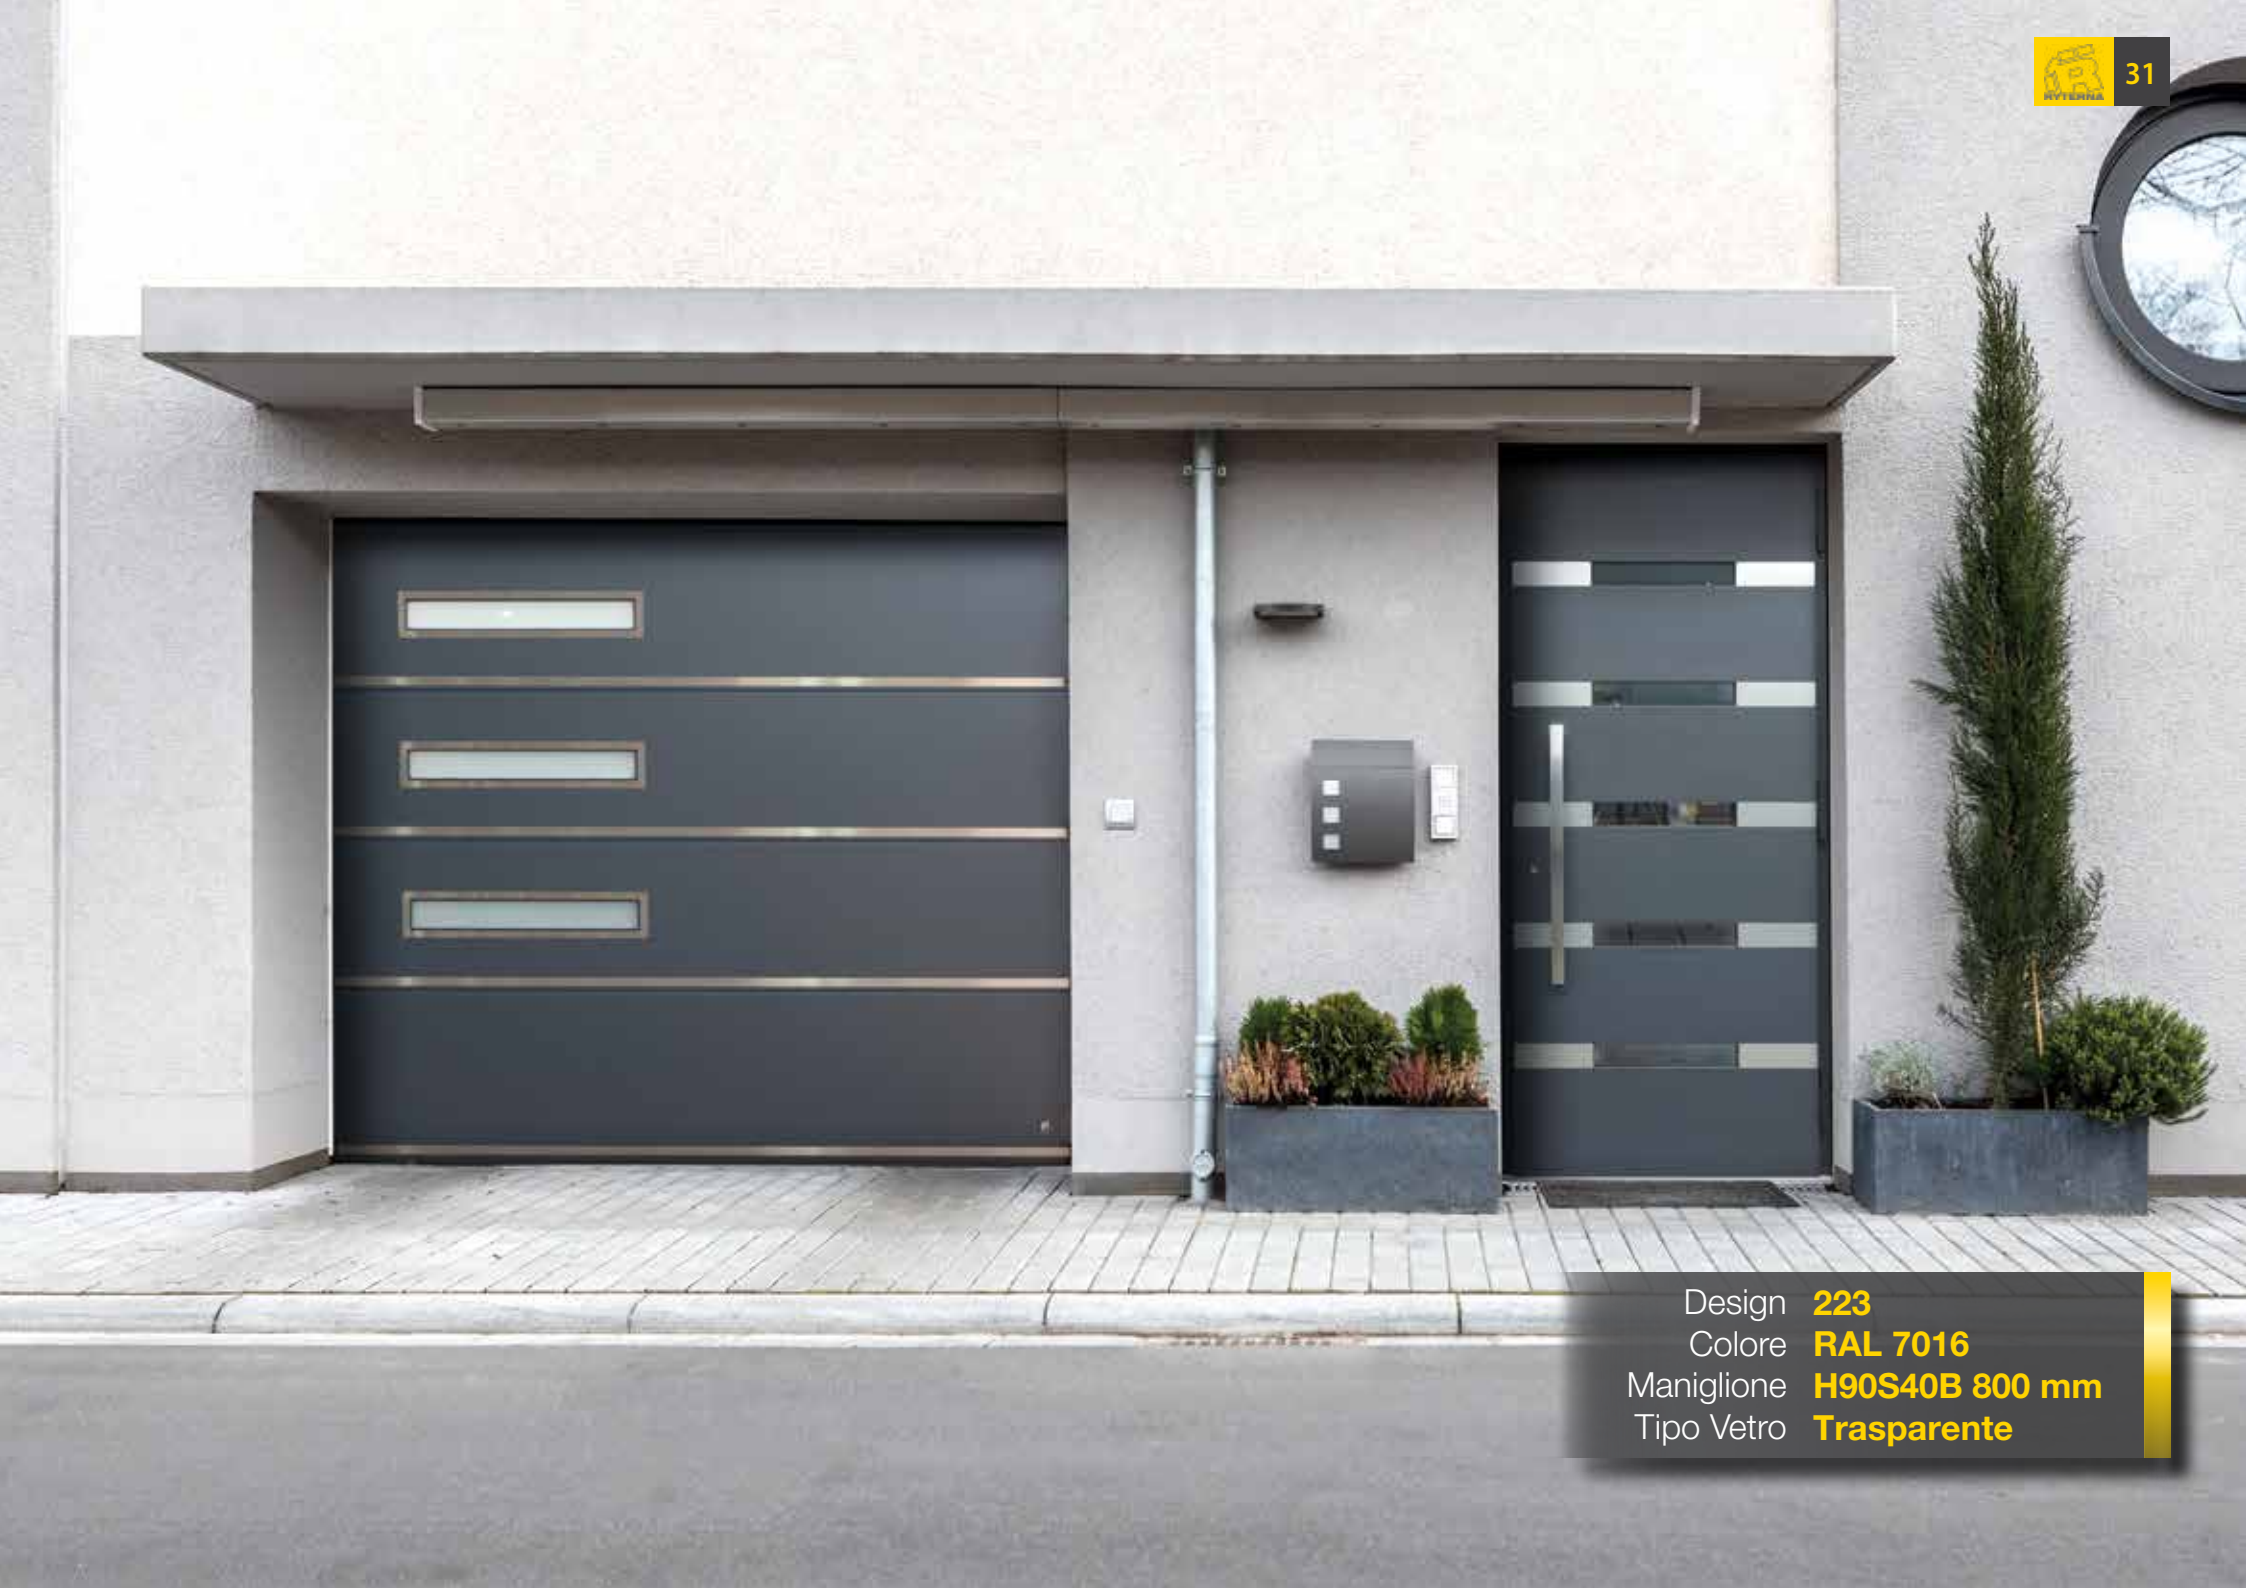

Design **223**
Colore **RAL 7016**
Maniglione **H90S40B 800 mm**
Tipo Vetro **Trasparente**