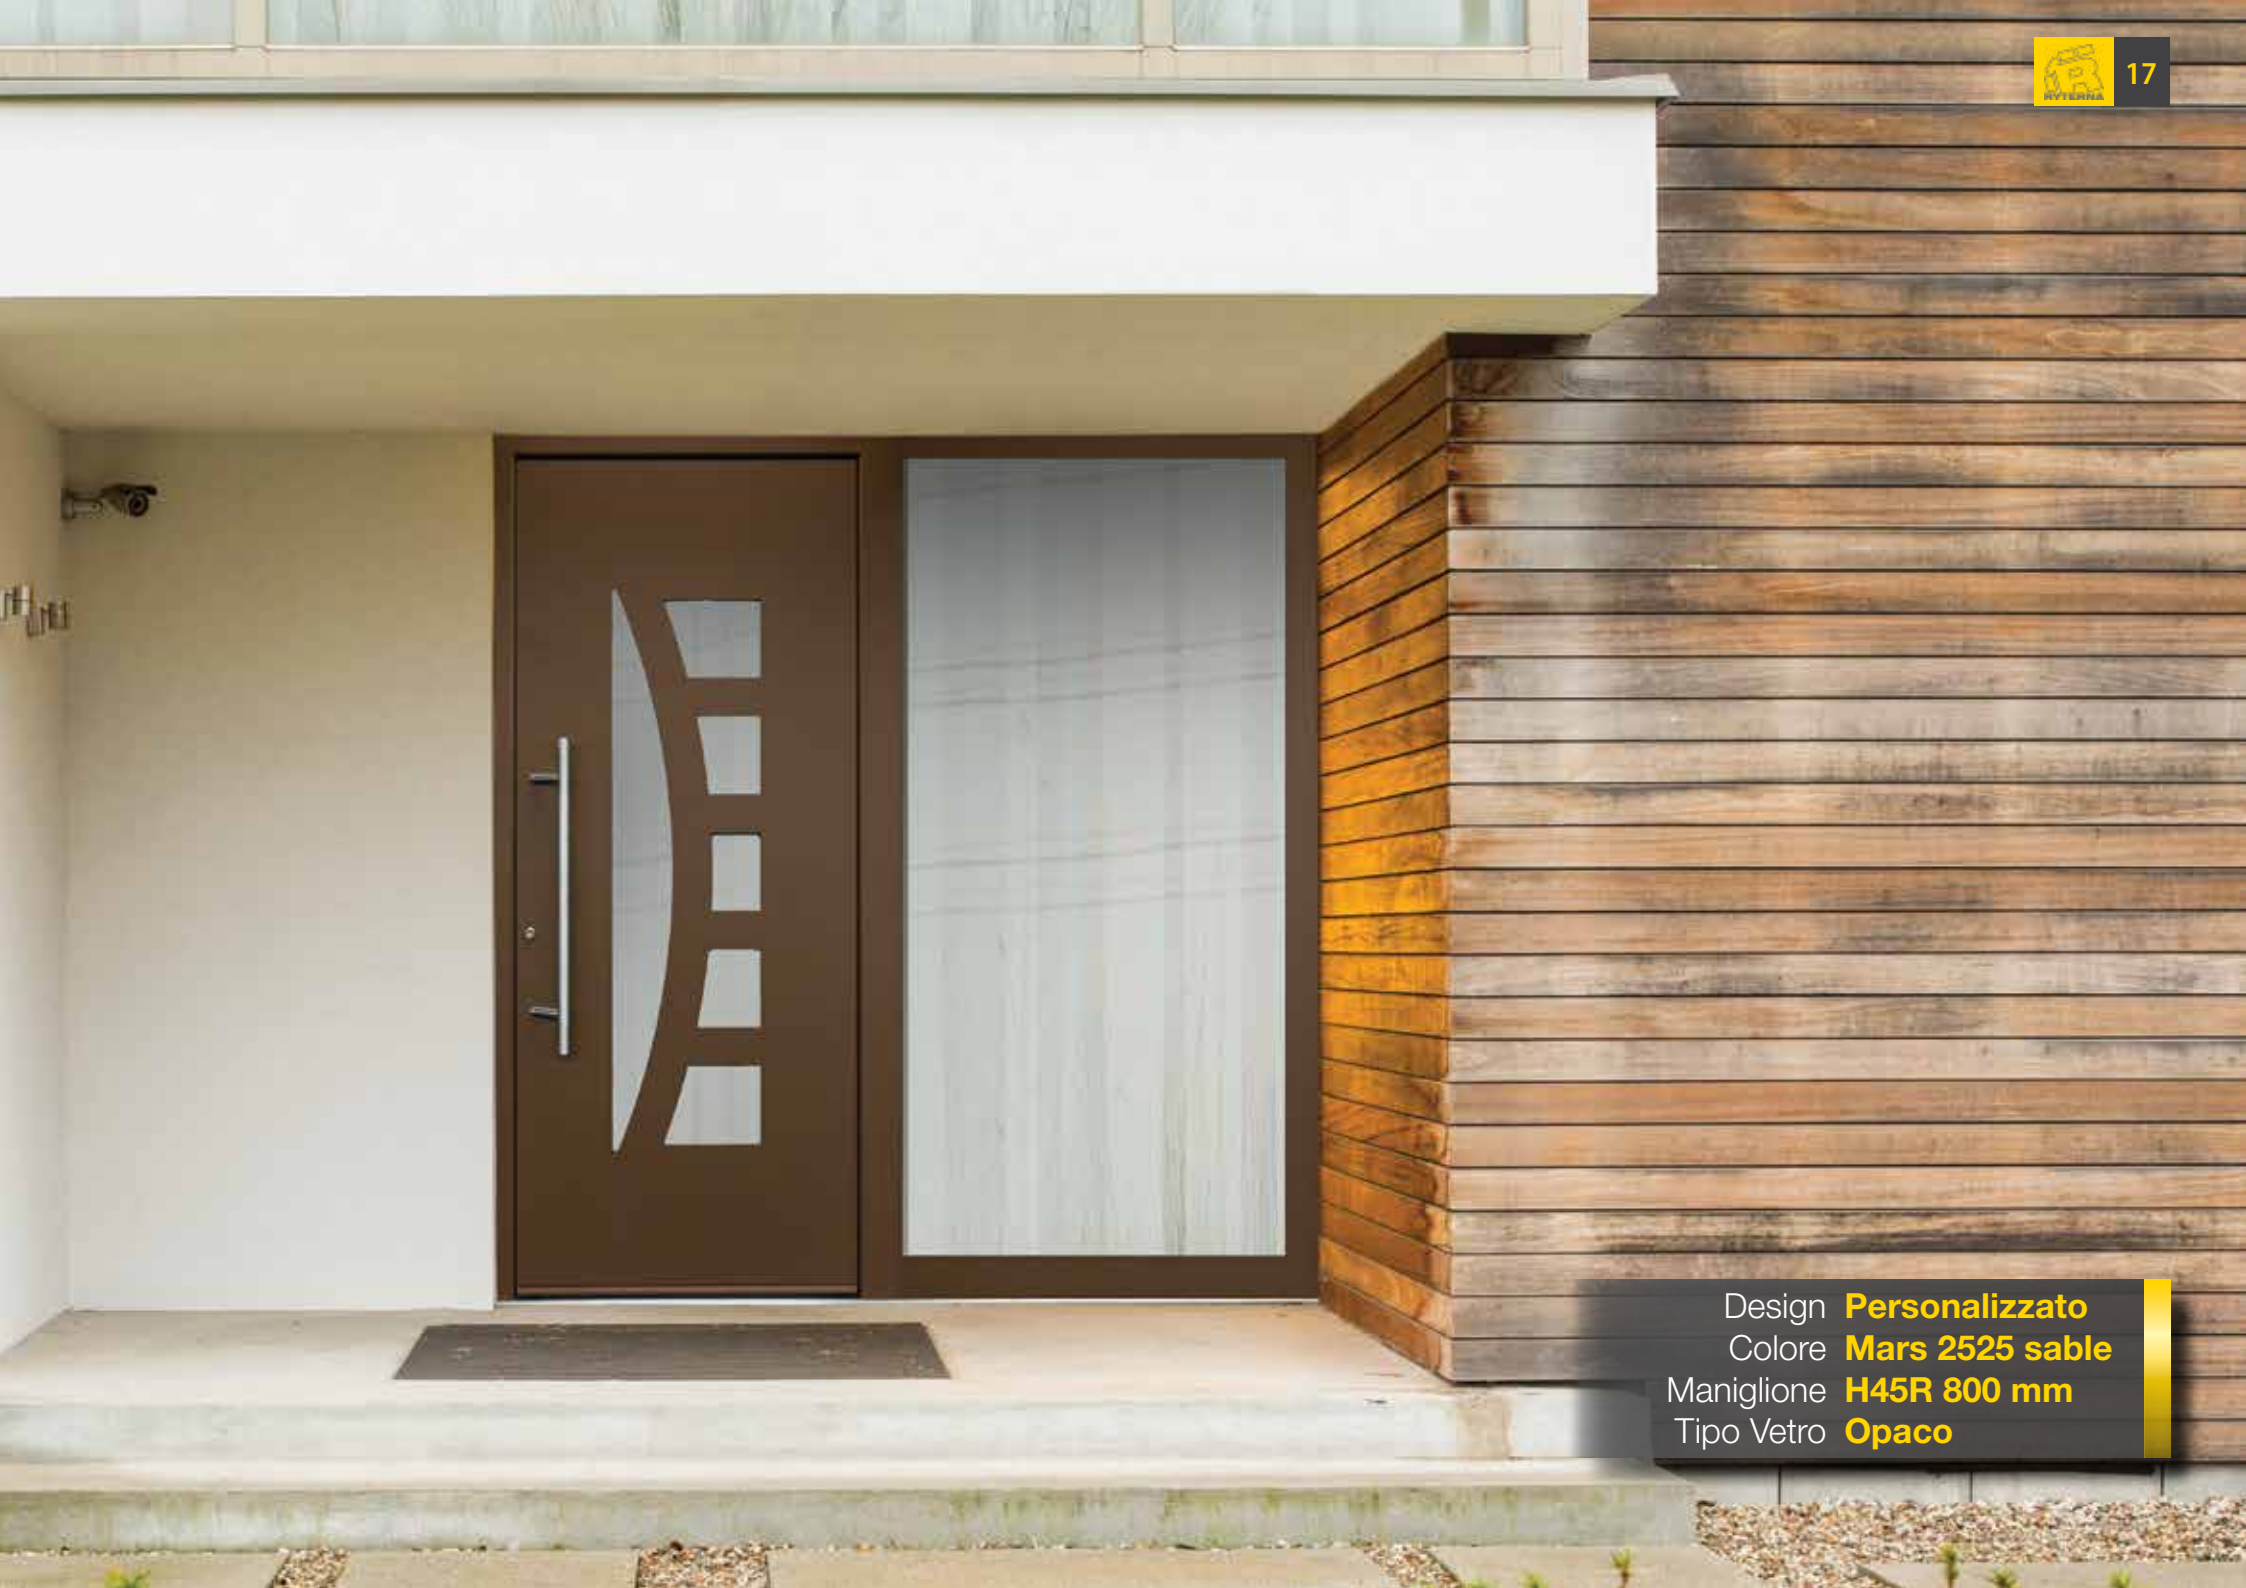

Design **Personalizzato**
Colore **Mars 2525 sable**
Maniglione **H45R 800 mm**
Tipo Vetro **Opaco**