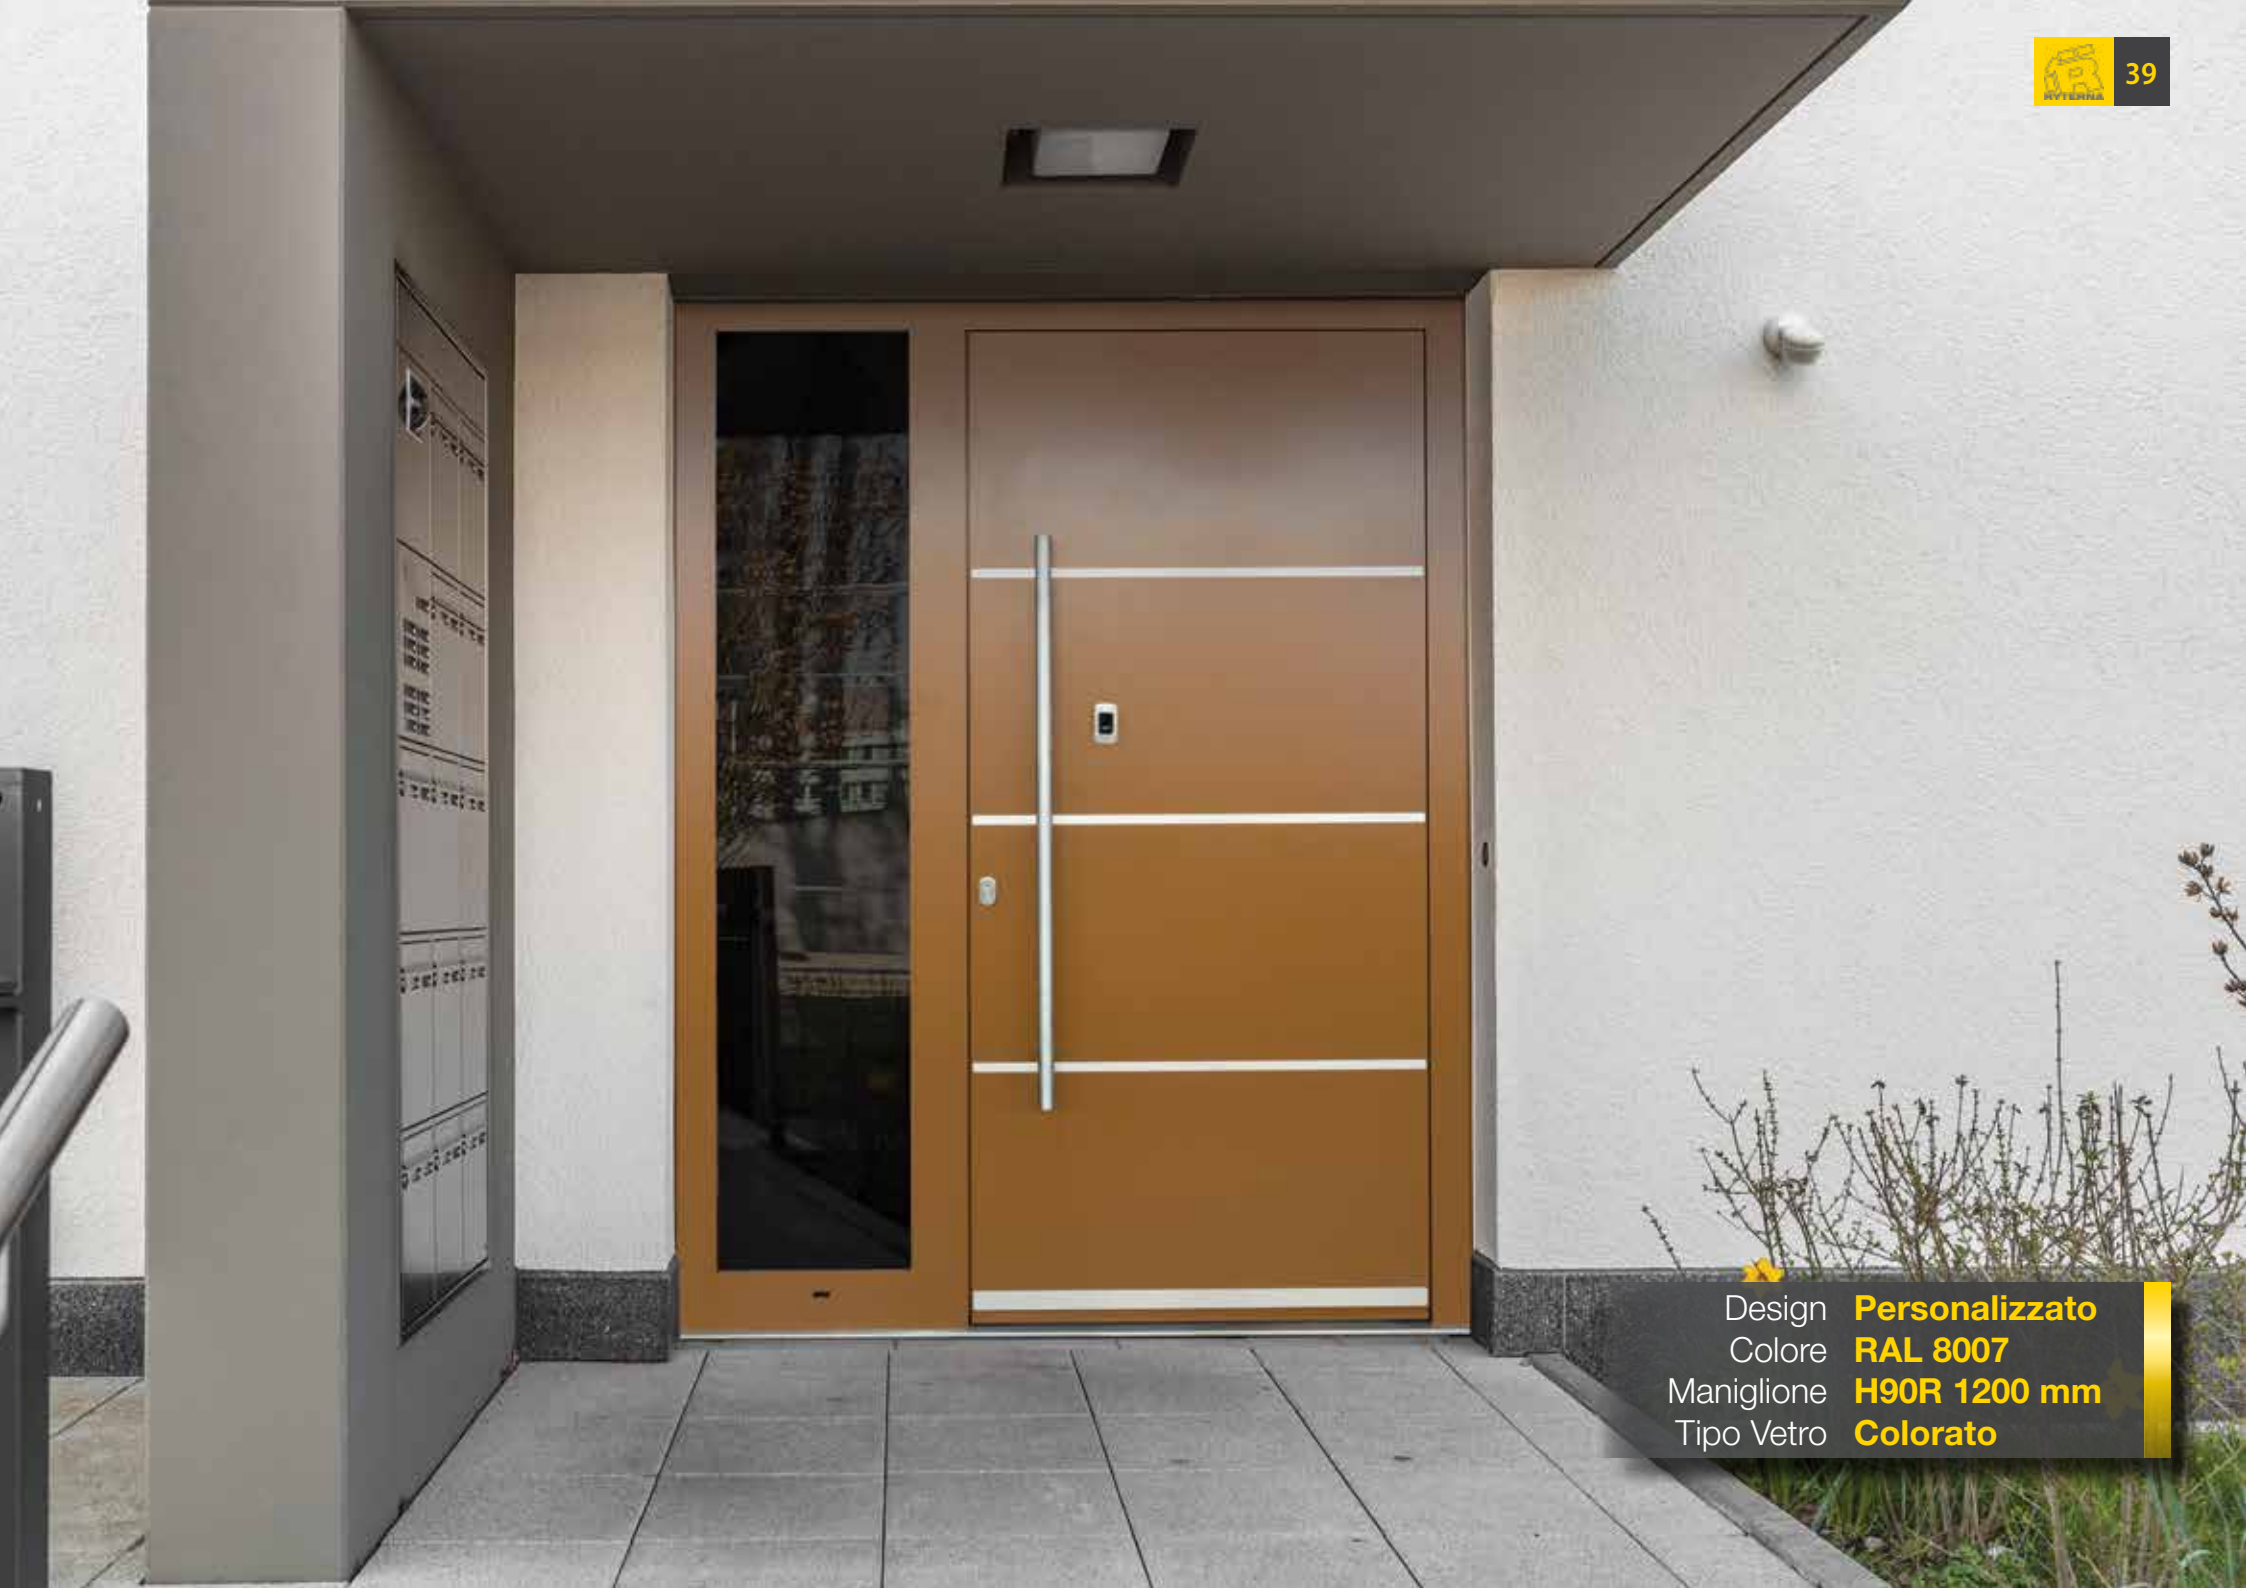

Design **Personalizzato**
Colore **RAL 8007**
Maniglione **H90R 1200 mm**
Tipo Vetro **Colorato**