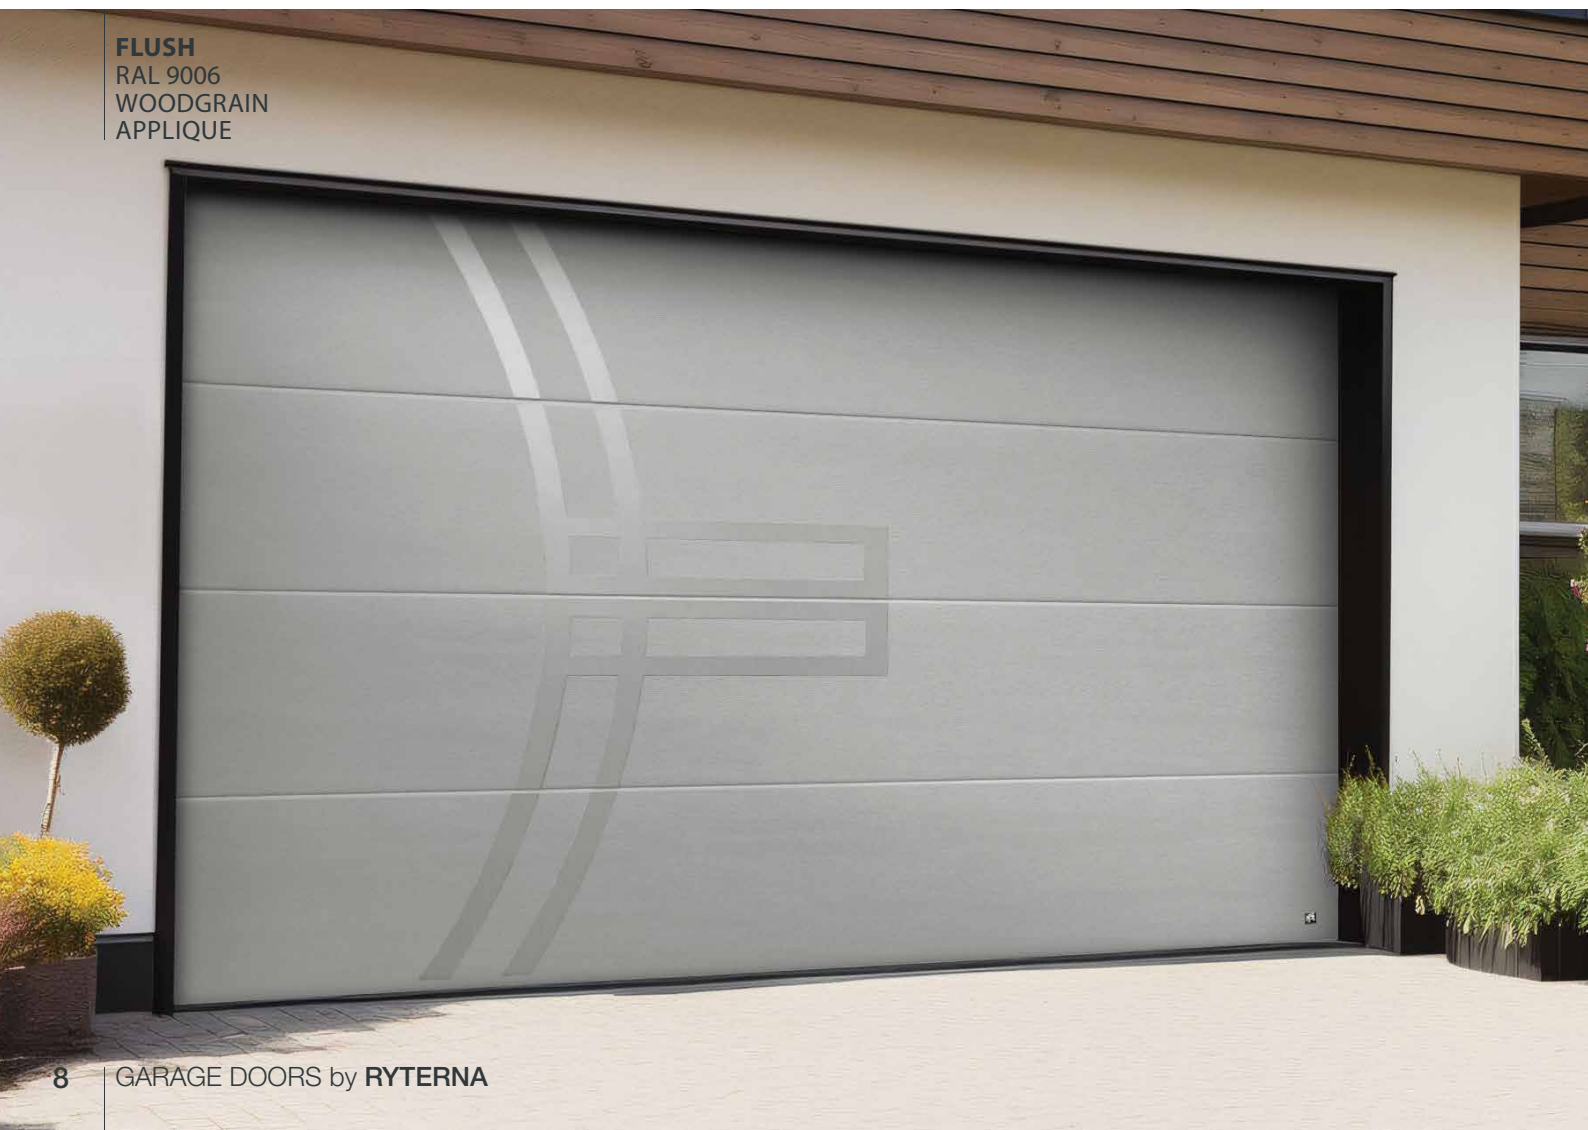

**SURFACE  
TEXTURE**

**FLUSH**  
RAL 7016  
STUCCO  
APPLIQUE

**FLUSH**  
RAL 9016  
WOODGRAIN

**FLUSH**  
RAL 7016  
WOODGRAIN  
APPLIQUE

**FLUSH**  
RAL 9006  
WOODGRAIN  
APPLIQUE

**FLUSH**  
RAL 6009  
WOODGRAIN  
APPLIQUE